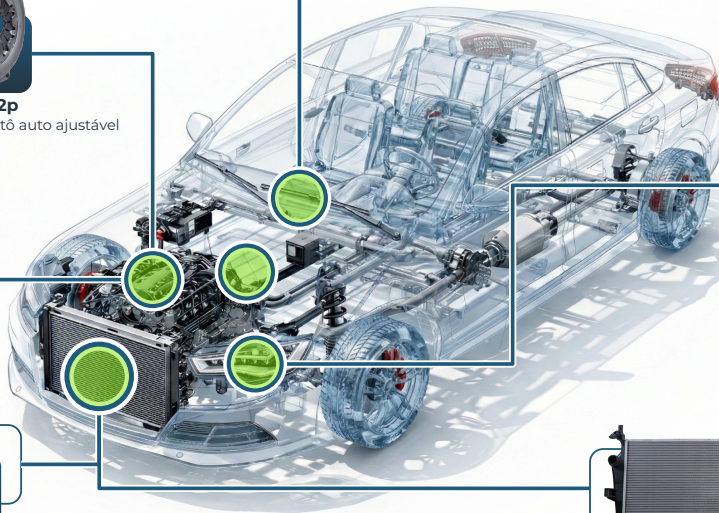

VALEO INFO

VISÃO INTEGRADA

Renegade
2015 - 2026
JEEP

* Imagens ilustrativas

Atuador CMC
2107115 - 2.0 16v | 1.8 E-Torq

Kit Embreagem 2p
828580 - 2.0 16v - platô auto ajustável
832238 - 1.8 E-Torq

Aditivo de Arrefecimento
Valeo Protect Ultra
VA820733 - Concentrado
700888 - Pronto Uso

Palheta Wiper Blade
VF22 / VF20 - Braço gancho
VF55 / VF47 - Braço baioneta

Lâmpadas H4
430202 - Essential
430212 - Blue Effect
430222 - Plus + 50%
430232 - Lide 2x

Lâmpadas H11
430204 - Essential
430214 - Blue Effect
430224 - Plus + 50%
430234 - Life 2x