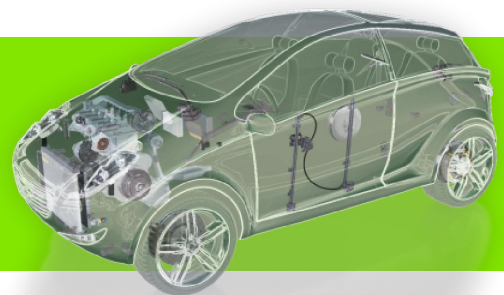

**VALEO SERVICE
LANÇAMENTO**

HIDRÁULICO

ATUADOR HIDRÁULICO

FIAT

**ATUADOR HIDRÁULICO FIAT NOVA
DUCATO 2018>**

CÓDIGO VALEO

1100724

CLIQUE AQUI

faleconosco@valeoservice.com.br

ACESSE O SITE E SAIBA MAIS

valeoservice.com.br

APLICAÇÕES

PARA VISUALIZAR DETALHADAMENTE TODAS AS APLICAÇÕES, FAVOR CLICAR NO LINK AO LADO:

Montadora	Veículo	Motor	Ano	Transmissão
FIAT	NOVA DUCATO	MULTIJET 2.3D EURO 5	2018>	MANUAL