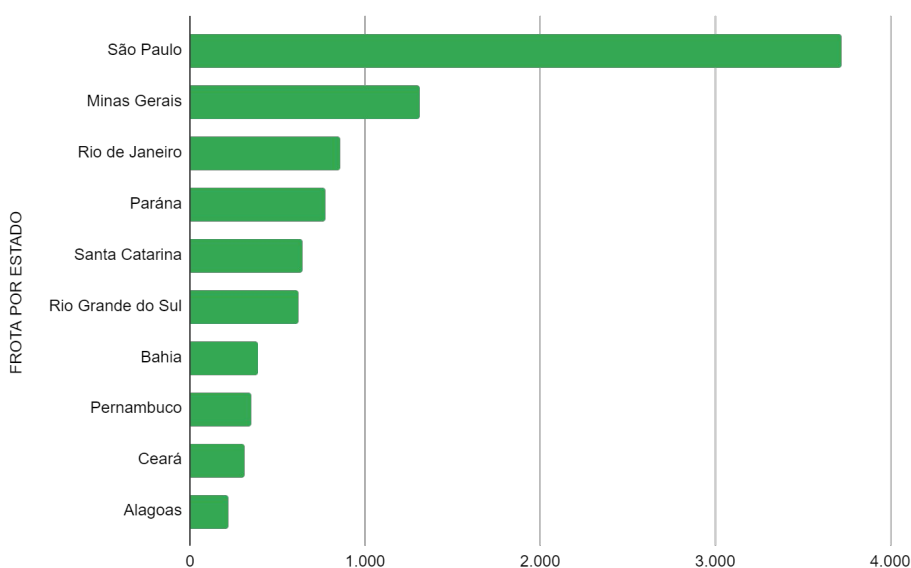

FROTA

Obs: os números de frota são valores aproximados

FROTA NO BRASIL

Mais de 10 mil veículos

FROTA POR ESTADO

São Paulo	3.720
Minas Gerais	1.310
Rio de Janeiro	860
Paraná	770
Rio Grande do Sul	620
Santa Catarina	640
Pernambuco	350
Goiás	160
Distrito Federal	160
Bahia	390
Espírito Santo	140
Ceará	310
Mato Grosso do Sul	100
Paraíba	150
Pará	190
Mato Grosso	110
Alagoas	220
Rio Grande do Norte	110
Maranhão	140
Sergipe	80
Piauí	90
Amazonas	100
Rondônia	40
Tocantins	30
Amapá	20
Acre	10
Roraima	20

FROTA POR REGIÃO

SUDESTE	6.030
SUL	2.030
NORDESTE	1.840
CENTRO-OESTE	530
NORTE	410

Top 10 Estados

CATÁLOGO ELETRÔNICO VALEO

Torne sua busca mais prática!

O catálogo eletrônico Valeo é uma plataforma de fácil instalação e pesquisa que possibilita encontrar os componentes certos para o seu veículo. Encontrar uma peça Valeo, nunca foi tão fácil.

[CONFIRA A FERRAMENTA COMPLETA NO SITE](#)

ACESSE O SITE E SAIBA MAIS

valeoservice.com.br