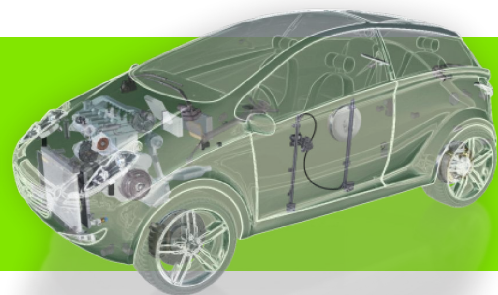

**VALEO SERVICE
LANÇAMENTO**

TÉRMICO
**RADIADOR DE
RESFRIAMENTO**
CHEVROLET

**RADIADOR DE RESFRIAMENTO
CHEVROLET S10 2.2 1995>2010**

CÓDIGO VALEO

522280

CLIQUE AQUI

para visualizar todas as especificações
do Produto (522280)

valeoservice.com.br

APLICAÇÕES

PARA VISUALIZAR DETALHADAMENTE TODAS AS APLICAÇÕES, FAVOR CLICAR NO LINK AO LADO:

Montadora	Veículo	Cilindrada	Modelo	Ano	Transmissão	Ar
CHEVROLET	S10	2.2	8V	1995>2010	MT / AT	COM AR
CHEVROLET	S10	2.4	8V	2000>2010	MT / AT	COM AR
CHEVROLET	BLAZER	2.2	8V	1995>2010	MT / AT	COM AR
CHEVROLET	BLAZER	2.4	8V	2000>2010	MT / AT	COM AR