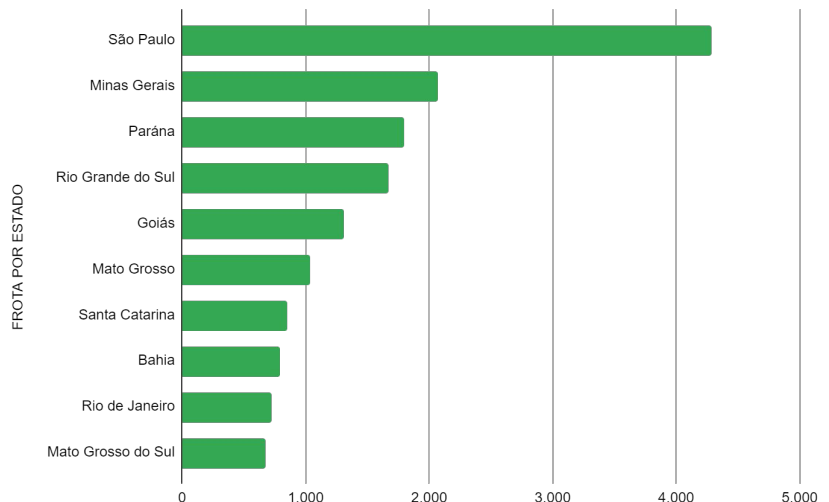

CONFIRA A FERRAMENTA
COMPLETA NO SITE

ACESSE O SITE E SAIBA MAIS

valeoservice.com.br

FROTA

FROTA NO BRASIL

Mais de 19 mil veículos

FROTA POR ESTADO

São Paulo	4.290
Minas Gerais	2.070
Paraná	1.800
Rio Grande do Sul	1.670
Goiás	1.310
Mato Grosso	1.040
Santa Catarina	850
Bahia	790
Rio de Janeiro	720
Mato Grosso do Sul	670
Pernambuco	410
Pará	380
Distrito Federal	340
Espírito Santo	340
Ceará	330
Rondônia	330
Maranhão	300
Amazonas	270
Piauí	240
Paraíba	220
Tocantins	200
Rio Grande do Norte	150
Alagoas	110
Roraima	100
Sergipe	80
Acre	50
Amapá	40

FROTA POR REGIÃO

SUDESTE	7.420
SUL	4.320
NORDESTE	2.630
CENTRO-OESTE	3.360
NORTE	1.370

Top 10 Estados

CATÁLOGO ELETRÔNICO VALEO

Torne sua busca mais prática!

O catálogo eletrônico Valeo é uma plataforma de fácil instalação e pesquisa que possibilita encontrar os componentes certos para o seu veículo. Encontrar uma peça Valeo, nunca foi tão fácil.