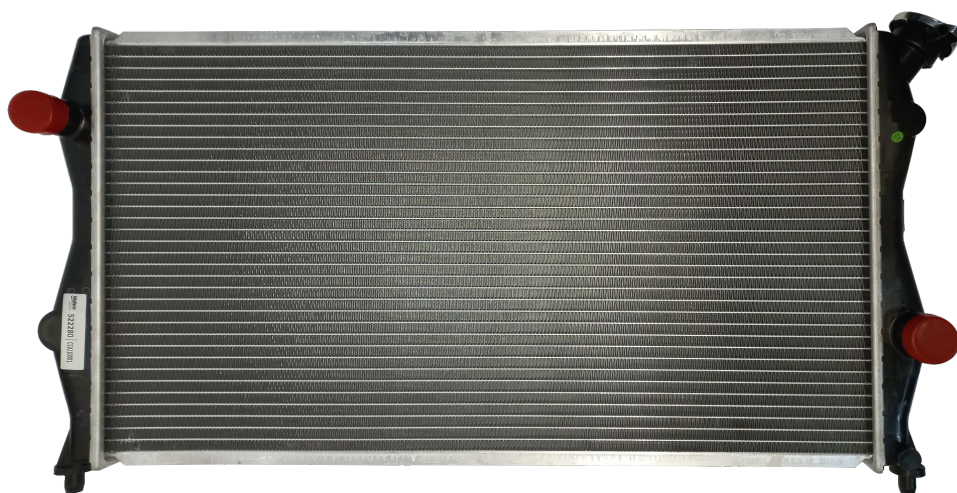

**VALEO SERVICE
LANÇAMENTO**

TÉRMICO
**RADIADOR DE
RESFRIAMENTO**
CHEVROLET

**RADIADOR DE RESFRIAMENTO
CHEVROLET S10 2.2 1995>2010**

CÓDIGO VALEO

522280

CLIQUE AQUI

para visualizar todas as especificações
do Produto (522280)

valeoservice.com.br

APLICAÇÕES

PARA VISUALIZAR DETALHADAMENTE TODAS AS APLICAÇÕES, FAVOR CLICAR NO LINK AO LADO:

Montadora	Veículo	Cilindrada	Modelo	Ano	Transmissão	Ar
CHEVROLET	S10	2.2	8V	1995>2010	MT / AT	COM AR
CHEVROLET	S10	2.4	8V	2000>2010	MT / AT	COM AR
CHEVROLET	BLAZER	2.2	8V	1995>2010	MT / AT	COM AR
CHEVROLET	BLAZER	2.4	8V	2000>2010	MT / AT	COM AR

Informações Adicionais

Descrição	Rad GMS10 Blazer 2.0 2.2 2.4M flex 95>10
Dimensiones de caja (mm)	860X510X120
Peso bruto (kg)	3,34
Origen	Importado
NCM	8708.91.00
Código De Barras	3276425222809
Código Original	52481178 / 52481179 / 93230731 / 93230732 / 93235978
DENSO	150BC2614702070RC
MAGNETI MARELLI	BE 1074
VISCONDE	RV 9224