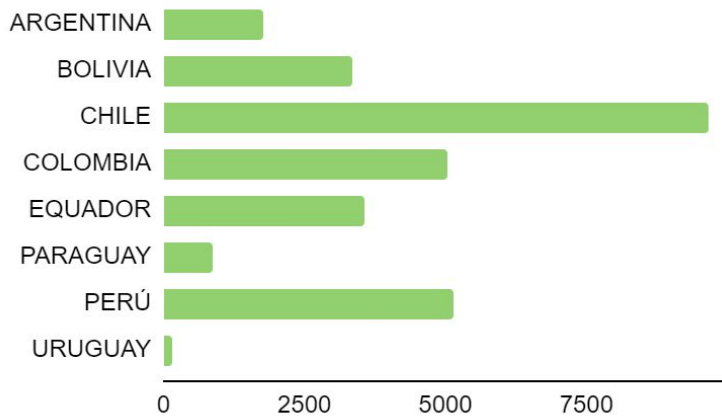

FLOTA POR PAÍS	
ARGENTINA	0
BOLIVIA	4130
CHILE	5650
COLOMBIA	2700
EQUADOR	7030
PARAGUAY	2150
PERÚ	5930
URUGUAY	0

VISITA EL SITIO WEB PARA SABER MÁS

valeoservice.com.br

APLICACIONES

849125

MONTADORA	VEHÍCULO	CÓDIGO MOTOR	MOTOR	AÑO	TRANSMISIÓN	AIRE ACONDICIONADO	COMENTARIOS
Nissan	Qashqai	MR20DE	2.0	2007>2014	Manual	SÍ	-
Nissan	Qashqai	MR20DE	2.0	2007>2014	Continuously Variable Transmission	SÍ	-
Nissan	Qashqai+2	MR20DE	2.0	2008>2014	Continuously Variable Transmission	SÍ	-
Nissan	Qashqai+2	MR20DE	2.0	2008>2014	Manual	SÍ	-
Nissan	X-Trail	QR25DE	2.5	2007>2014	Continuously Variable Transmission	SÍ	-
Nissan	X-Trail	QR20DE	2.0	2001>2003	Automatic	SÍ	-
Nissan	X-Trail	QR25DE	2.5	2001>2007	Automatic	SÍ	-
Nissan	X-Trail	QR25DE	2.5	2009>2014	Manual	SÍ	-
Nissan	X-Trail	YD22DDTI	2.2	2001>2003	Manual	SÍ	-
Nissan	X-Trail	YD22ETI	2.2	2001>2007	Manual	SÍ	-
Nissan	X-Trail	QR25DE	2.5	2001>2007	Manual	SÍ	-

FLOTA POR PAÍS	
ARGENTINA	1780
BOLIVIA	3350
CHILE	9650
COLOMBIA	5030
EQUADOR	3570
PARAGUAY	890
PERÚ	5150
URUGUAY	160

VISITA EL SITIO WEB PARA SABER MÁS

valeoservice.com.br

APLICACIONES

600719

MONTADORA	VEHÍCULO	CÓDIGO MOTOR	MOTOR	AÑO	TRANSMISIÓN	AIRE ACONDICIONADO	COMENTARIOS
Kia	Cerato	D4FB	1.6	2006>2009	Manual	SÍ	ORIGINAL PRODUCT
Hyundai	Elantra	D4FB	1.6	2006>2010	Manual	-	ORIGINAL PRODUCT