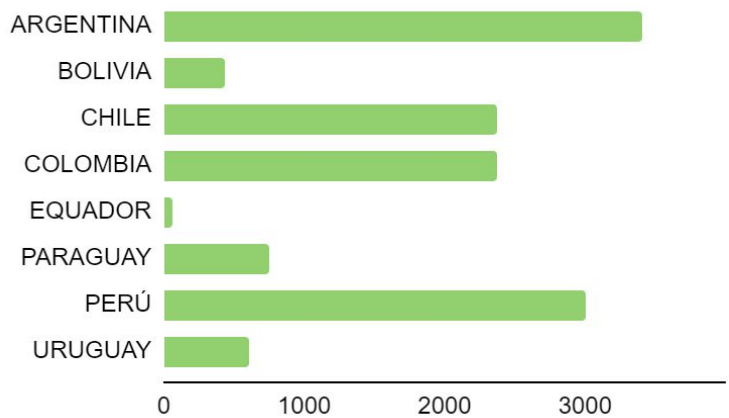

FLOTA POR PAÍS	
ARGENTINA	3400
BOLIVIA	440
CHILE	2380
COLOMBIA	2370
EQUADOR	60
PARAGUAY	750
PERÚ	3000
URUGUAY	610