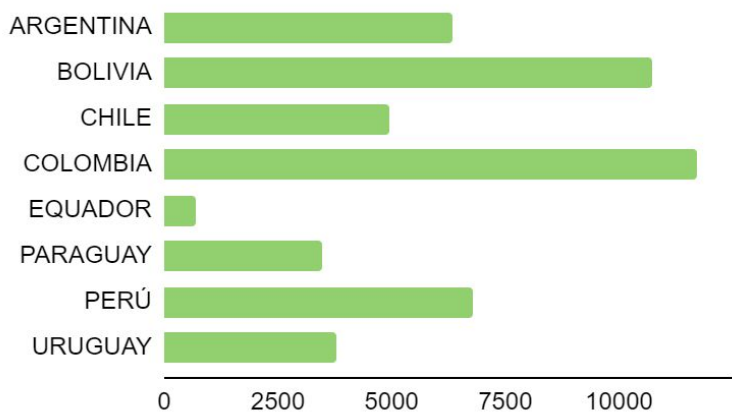

FLOTA POR PAÍS	
ARGENTINA	6320
BOLIVIA	10740
CHILE	4930
COLOMBIA	11710
EQUADOR	700
PARAGUAY	3490
PERÚ	6800
URUGUAY	3800