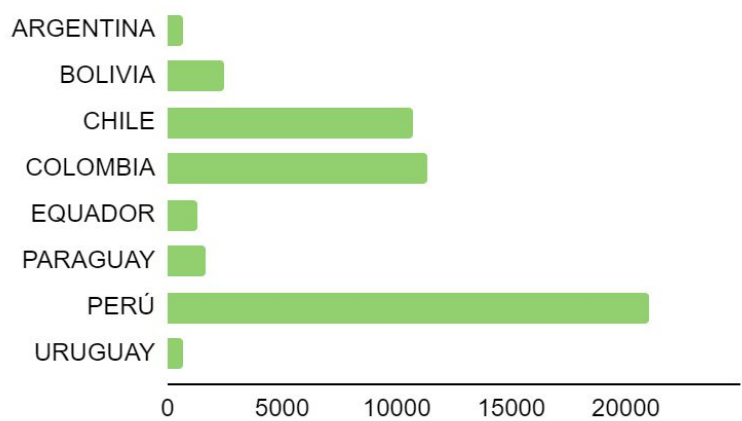

FLOTA POR PAÍS	
ARGENTINA	0
BOLIVIA	0
CHILE	970
COLOMBIA	300
EQUADOR	30
PARAGUAY	0
PERÚ	15160
URUGUAY	210

VISITA EL SITIO WEB PARA SABER MÁS

valeoservice.com.br

600274

MONTADORA	VEHÍCULO	CÓDIGO MOTOR	MOTOR	AÑO	TRANSMISIÓN	AIRE ACONDICIONADO	COMENTARIOS
Hyundai	Grand i10	G4LA	1.2	2013>	Automatic	SÍ	ORIGINAL PRODUCT
Hyundai	Grand i10	G4LA	1.2	2013>	Manual	SÍ	ORIGINAL PRODUCT
Hyundai	i10	G4LA	1.2	2013>	Automatic	SÍ	ORIGINAL PRODUCT
Hyundai	i10	G4LA	1.2	2013>	Manual	SÍ	ORIGINAL PRODUCT
Kia	Rio	G4LA	1.2	2011>2017	Manual	SÍ	ORIGINAL PRODUCT
Kia	Rio3	G4LA	1.2	2011>2017	Manual	SÍ	ORIGINAL PRODUCT
Kia	Rio4	G4LA	1.2	2011>2017	Manual	SÍ	ORIGINAL PRODUCT
Kia	Rio5	G4LA	1.2	2011>2017	Manual	SÍ	ORIGINAL PRODUCT

FLOTA POR PAÍS	
ARGENTINA	670
BOLIVIA	2510
CHILE	10710
COLOMBIA	11300
EQUADOR	1280
PARAGUAY	1620
PERÚ	20970
URUGUAY	710

APLICACIONES

443376

MONTADORA	VEHÍCULO	CÓDIGO MOTOR	MOTOR	AÑO	TRANSMISIÓN	AIRE ACONDICIONADO	COMENTARIOS
Kia	Pride	G4FA	1.4	2011>	Manual	SÍ	ORIGINAL PRODUCT
Kia	Rio	G4FA	1.4	2011>2017	Automatic	SÍ	ORIGINAL PRODUCT
Kia	Rio	G4FA	1.4	2011>2017	Manual	SÍ	ORIGINAL PRODUCT
Kia	Rio	G4FA	1.4	2011>2017	Manual	SÍ	ORIGINAL PRODUCT
Kia	Rio	G4FA	1.4	2014>2017	Automatic	SÍ	ORIGINAL PRODUCT
Kia	Rio	G4FC	1.6	2012>2017	Automatic	SÍ	ORIGINAL PRODUCT
Kia	Rio	G4FC	1.6	2012>2017	Automatic	SÍ	ORIGINAL PRODUCT
Kia	Rio	G4FC	1.6	2012>2017	Manual	SÍ	ORIGINAL PRODUCT
Kia	Rio	G4FC	1.6	2014>2017	Manual	SÍ	ORIGINAL PRODUCT