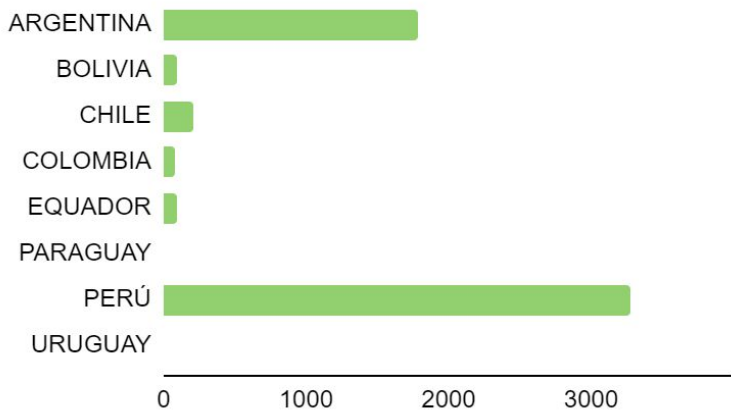

FLOTA POR PAÍS	
ARGENTINA	1790
BOLIVIA	100
CHILE	210
COLOMBIA	80
EQUADOR	100
PARAGUAY	0
PERÚ	3270
URUGUAY	0

APLICACIONES

438599

MONTADORA	VEHÍCULO	CÓDIGO MOTOR	MOTOR	AÑO	TRANSMISIÓN	AIRE ACONDICIONADO	COMENTÁRIOS
Audi	A5	DMSA	2.0	2020>	Automatic 7 speed	SÍ	ORIGINAL PRODUCT
Audi	A5 Cabrio	DETA	2.0	2016>2019	Automatic 7 speed	SÍ	-
Audi	A5 Sportback	DMSA	2.0	2020>	Automatic 7 speed	SÍ	ORIGINAL PRODUCT
Audi	A5 Sportback Quattro	DMSA	2.0	2020>	Automatic 7 speed	SÍ	ORIGINAL PRODUCT
Audi	Q5	DTNA	2.0	2021>	Automatic 7 speed	SÍ	ORIGINAL PRODUCT