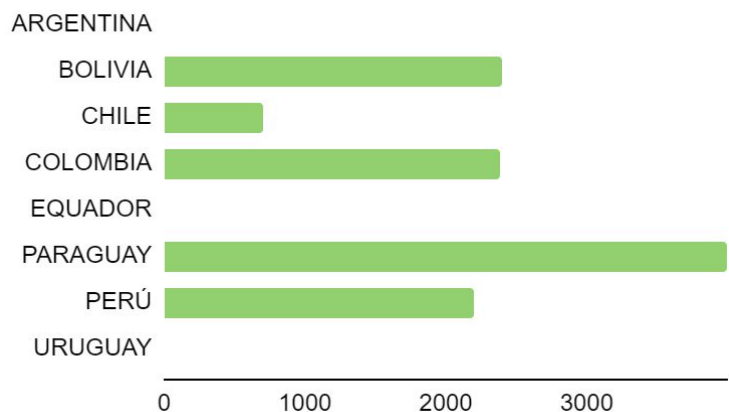

FLOTA POR PAÍS

ARGENTINA	0
BOLIVIA	2400
CHILE	700
COLOMBIA	2390
EQUADOR	0
PARAGUAY	3990
PERÚ	2200
URUGUAY	0

VISITA EL SITIO WEB PARA SABER MÁS

valeoservice.com.br