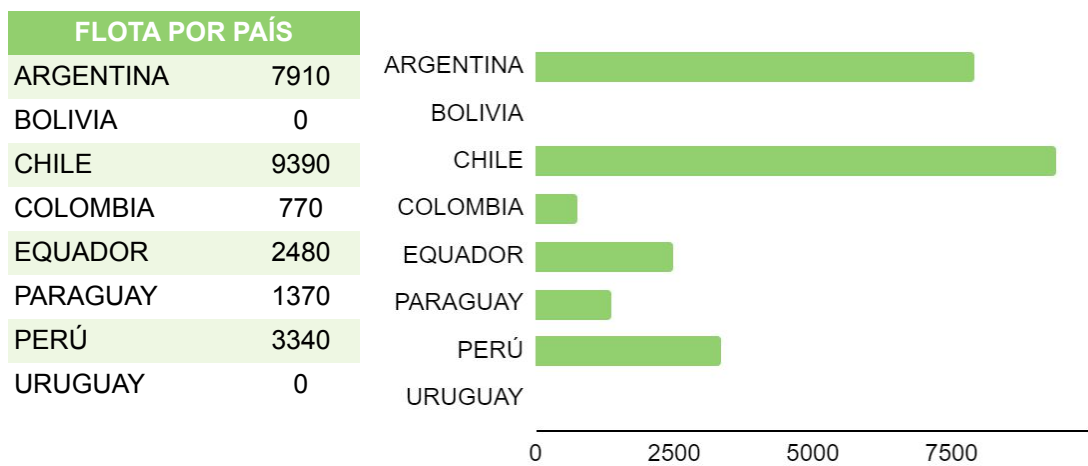

FLOTA POR PAÍS	
ARGENTINA	980
BOLIVIA	3910
CHILE	870
COLOMBIA	1890
EQUADOR	110
PARAGUAY	870
PERÚ	890
URUGUAY	570

VISITA EL SITIO WEB PARA SABER MÁS

valeoservice.com.br

APLICACIONES

600708

MONTADORA	VEHÍCULO	CÓDIGO MOTOR	MOTOR	AÑO	TRANSMISIÓN	AIRE ACONDICIONADO	COMENTÁRIOS
Saab	9-mar.	B207R	2.0	2002>2015	Automatic	SÍ	ORIGINAL PRODUCT
Opel	Antara	A22DMH	2.2	2010>2015	Automatic	SÍ	ORIGINAL PRODUCT
Chevrolet	Captiva	LNQ	2.2	2011>	Automatic	SÍ	ORIGINAL PRODUCT
Chevrolet	Captiva	LNQ	2.2	2011>	Manual	SÍ	ORIGINAL PRODUCT
Chevrolet	Captiva	LE5	2.4	2011>	Automatic	SÍ	ORIGINAL PRODUCT
Chevrolet	Captiva	LE5	2.4	2011>	Manual	SÍ	ORIGINAL PRODUCT
Chevrolet	Captiva	LNQ	2.2	2011>	Automatic	SÍ	ORIGINAL PRODUCT
Chevrolet	Cruze	LNP	2.0	2010>	Automatic	SÍ	ORIGINAL PRODUCT
Chevrolet	Cruze	LNP	2.0	2010>	Manual	SÍ	ORIGINAL PRODUCT
Chevrolet	HHR	LNF	2.0	2007>2009	Automatic	SÍ	ORIGINAL PRODUCT
Chevrolet	HHR	LNF	2.0	2007>2009	Manual	SÍ	ORIGINAL PRODUCT