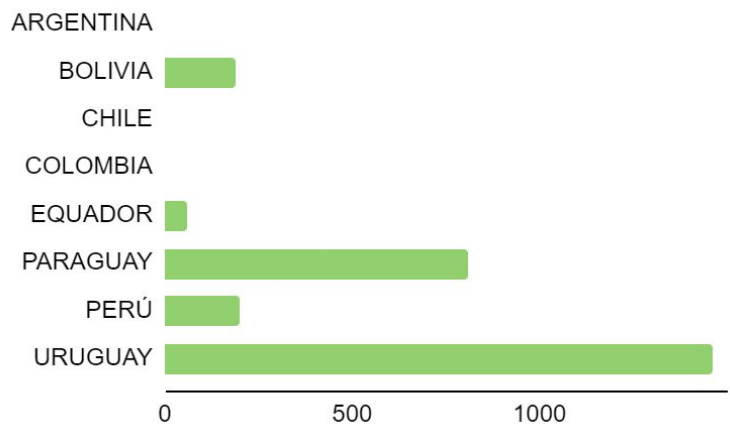

FLOTA POR PAÍS

ARGENTINA	0
BOLIVIA	190
CHILE	0
COLOMBIA	0
EQUADOR	60
PARAGUAY	810
PERÚ	200
URUGUAY	1460

VISITA EL SITIO WEB PARA SABER MÁS

valeoservice.com.br