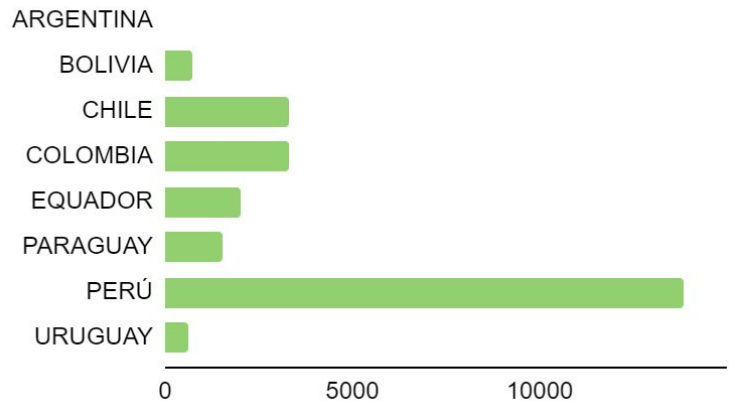

FLOTA POR PAÍS

ARGENTINA	0
BOLIVIA	730
CHILE	3290
COLOMBIA	3310
EQUADOR	2000
PARAGUAY	1520
PERÚ	13840
URUGUAY	610