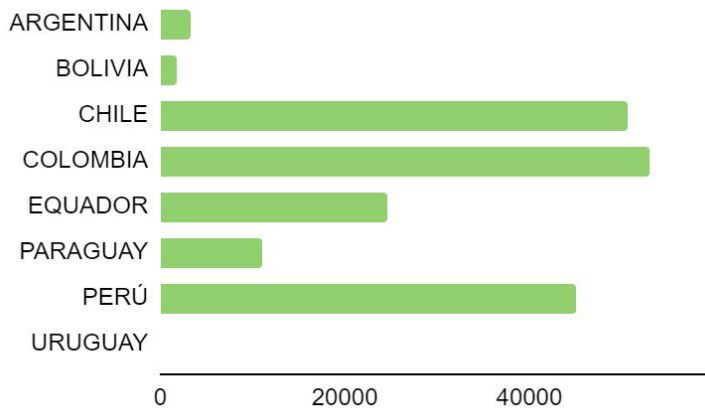

VISITA EL SITIO WEB PARA SABER MÁS

valeoservice.com.br

APLICACIONES

600718

FLOTA POR PAÍS	
ARGENTINA	3360
BOLIVIA	1720
CHILE	50580
COLOMBIA	53060
EQUADOR	24720
PARAGUAY	10950
PERÚ	45030
URUGUAY	0

VISITA EL SITIO WEB PARA SABER MÁS