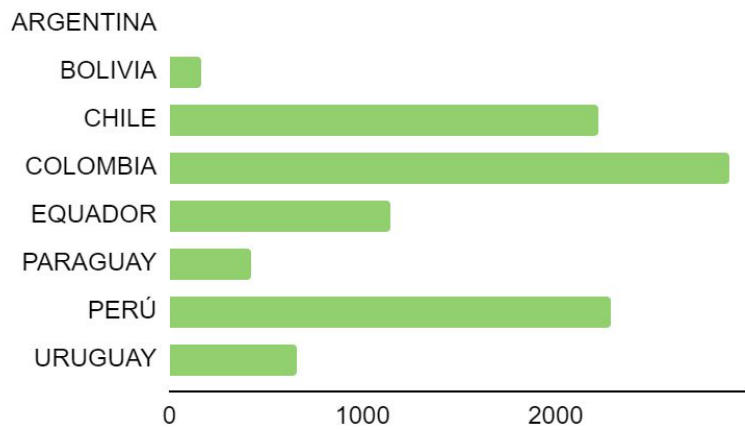

APLICACIONES

439003

MONTADORA	VEHÍCULO	CÓDIGO MOTOR	MOTOR	AÑO	TRANSMISIÓN	AIRE ACONDICIONADO	COMENTARIOS
Vw	Tiguan	CZPA	2.0	2016>2020	Automatic	SÍ	ORIGINAL PRODUCT
Vw	Tiguan	CZPA	2.0	2016>2020	Manual	SÍ	ORIGINAL PRODUCT
Vw	Tiguan	CZPA	2.0	2020>	Automatic	SÍ	ORIGINAL PRODUCT
Vw	Tiguan	CHHB	2.0	2016>2020	Automatic	SÍ	ORIGINAL PRODUCT
Vw	Tiguan	CHHB	2.0	2020>	Automatic	SÍ	ORIGINAL PRODUCT
Vw	Tiguan	DKTA	2.0	2018>2020	Automatic	SÍ	ORIGINAL PRODUCT
Vw	Tiguan	DKZA	2.0	2018>2020	Automatic	SÍ	ORIGINAL PRODUCT
Vw	Tiguan Allspace	CXDA	2.0	2017>	Automatic	SÍ	ORIGINAL PRODUCT
Vw	Tiguan Allspace	DNJA	2.0	2019>2020	Automatic	SÍ	ORIGINAL PRODUCT
Vw	Tiguan Allspace	DGVA	2.0	2017>	Automatic	SÍ	ORIGINAL PRODUCT
Vw	Transporter	CJKB	2.0	2015>2019	Manual	SÍ	ORIGINAL PRODUCT

FLOTA POR PAÍS	
ARGENTINA	0
BOLIVIA	170
CHILE	2220
COLOMBIA	2900
EQUADOR	1150
PARAGUAY	420
PERÚ	2290
URUGUAY	660