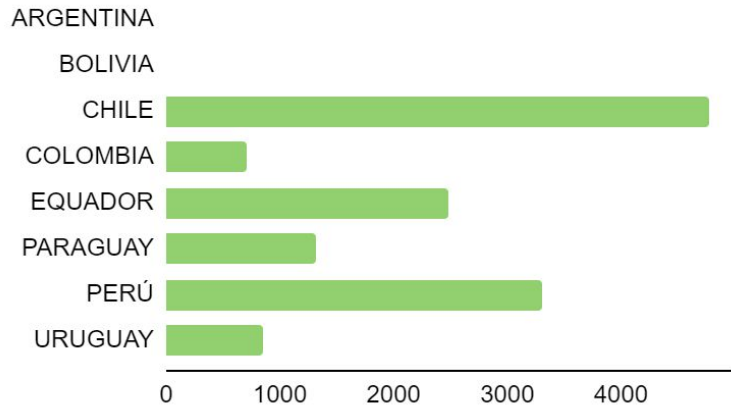

FLOTA POR PAÍS

ARGENTINA	0
BOLIVIA	0
CHILE	4770
COLOMBIA	700
EQUADOR	2480
PARAGUAY	1310
PERÚ	3300
URUGUAY	850

VISITA EL SITIO WEB PARA SABER MÁS

valeoservice.com.br