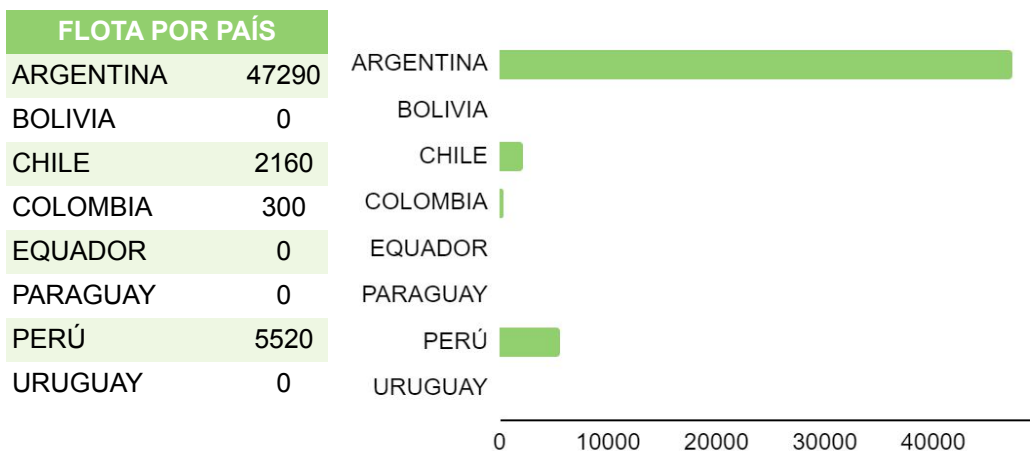

FLOTA POR PAÍS	
ARGENTINA	6320
BOLIVIA	10740
CHILE	4930
COLOMBIA	11710
EQUADOR	700
PARAGUAY	3490
PERÚ	6800
URUGUAY	3800

VISITA EL SITIO WEB PARA SABER MÁS

valeoservice.com.br

APLICACIONES

432672

MONTADORA	VEHÍCULO	CÓDIGO MOTOR	MOTOR	AÑO	TRANSMISIÓN	AIRE ACONDICIONADO	COMENTARIOS
Renault	19	F3N740	1.7	1989>1992	Manual	SÍ	ORIGINAL PRODUCT
Renault	19	F3N741	1.7	1989>1992	Automatic	SÍ	ORIGINAL PRODUCT
Renault	19	F3N742	1.7	1990>1992	Manual	SÍ	ORIGINAL PRODUCT
Renault	19	F3N743	1.7	1989>1992	Automatic	SÍ	ORIGINAL PRODUCT
Renault	19	F3N743	1.7	1988>1992	Manual	SÍ	ORIGINAL PRODUCT
Renault	19	F8Q740	1.9	1990>1992	Manual	-	ORIGINAL PRODUCT
Renault	19	F8Q706	1.9	1988>1992	Manual	-	ORIGINAL PRODUCT
Renault	19	F8Q706	1.9	1988>1992	Manual	SÍ	ORIGINAL PRODUCT
Renault	19	F2N728	1.7	1988>1992	Manual	SÍ	ORIGINAL PRODUCT
Renault	19	F3N742	1.7	1988>1992	Manual	-	ORIGINAL PRODUCT
Renault	Clio	F8Q676	1.9	1996>1998	Manual	-	ORIGINAL PRODUCT
Renault	Clio	F8Q696	1.9	1996>1998	Manual	-	ORIGINAL PRODUCT
Renault	Clio	F9Q782	1.9	2001>2003	Manual	SÍ	ORIGINAL PRODUCT
Renault	Clio	F9Q782	1.9	2003>2005	Manual	SÍ	ORIGINAL PRODUCT
Renault	Clio	F9Q780	1.9	2000>2001	Manual	-	ORIGINAL PRODUCT
Renault	Clio	F8Q714	1.9	1991>1998	Manual	-	ORIGINAL PRODUCT
Renault	Kangoo Express	F8Q632	1.9	1999>2009	Manual	-	ORIGINAL PRODUCT
Renault	Kangoo Express	F8Q630	1.9	1997>2001	Manual	-	ORIGINAL PRODUCT
Renault	Kangoo Express	F8Q630	1.9	1997>2001	Manual	SÍ	ORIGINAL PRODUCT
Renault	Kangoo Express	F8Q662	1.9	1997>2003	Manual	-	ORIGINAL PRODUCT
Renault	Kangoo Express	F9Q782	1.9	2001>2003	Manual	SÍ	ORIGINAL PRODUCT
Renault	Laguna	F9Q716	1.9	1998>2001	Manual	SÍ	ORIGINAL PRODUCT
Renault	Megane Classic	F8Q784	1.9	1997>1999	Manual	SÍ	ORIGINAL PRODUCT
Renault	Megane Classic	F8Q786	1.9	1997>1999	Manual	SÍ	ORIGINAL PRODUCT
Renault	Megane Classic	F9Q731	1.9	1999>2000	Automatic	-	ORIGINAL PRODUCT
Renault	Megane Classic	F9Q734	1.9	1999>2000	Automatic	SÍ	ORIGINAL PRODUCT
Renault	Megane Classic	F9Q736	1.9	1999>2000	Manual	SÍ	ORIGINAL PRODUCT
Renault	Megane Classic	E7J626	1.4	1999>2000	Manual	SÍ	ORIGINAL PRODUCT
Renault	Megane Classic	E7J764	1.4	1996>1999	Manual	-	ORIGINAL PRODUCT
Renault	Megane Scenic	F8Q790	1.9	1997>1999	Manual	-	ORIGINAL PRODUCT
Renault	Megane Scenic	F8Q784	1.9	1997>1999	Manual	-	ORIGINAL PRODUCT
Renault	Megane Scenic	F9Q734	1.9	1997>2000	Manual	SÍ	ORIGINAL PRODUCT
Renault	Scenic	F9Q734	1.9	2000>2001	Manual	SÍ	ORIGINAL PRODUCT
Renault	Scenic	F9Q731	1.9	1999>2001	Automatic	SÍ	ORIGINAL PRODUCT
Renault	Scenic	F9Q736	1.9	1999>2001	Manual	SÍ	ORIGINAL PRODUCT
Renault	Trafic T1100	F1N724	1.7	1989>1994	Manual	-	ORIGINAL PRODUCT
Renault	Trafic T900	F1N724	1.7	1989>1994	Manual	-	ORIGINAL PRODUCT