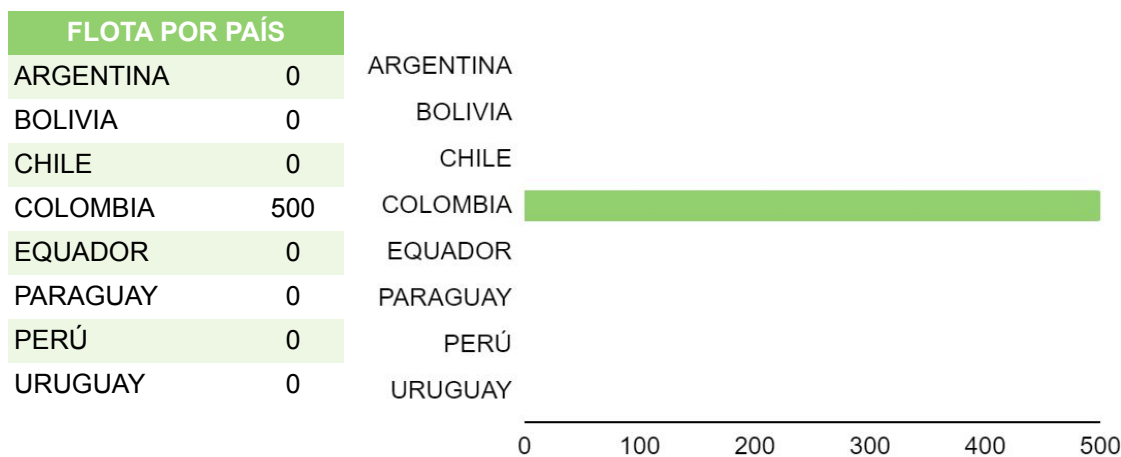

FLOTA POR PAÍS

ARGENTINA	0
BOLIVIA	90
CHILE	590
COLOMBIA	940
EQUADOR	20
PARAGUAY	370
PERÚ	5310
URUGUAY	90

VISITA EL SITIO WEB PARA SABER MÁS

valeoservice.com.br

APLICACIONES

443543

MONTADORA	VEHÍCULO	CÓDIGO MOTOR	MOTOR	AÑO	TRANSMISIÓN	AIRE ACONDICIONADO	COMENTARIOS
Audi	Q5	DTNA	2.0	2021>	Automatic 7 speed	SÍ	ORIGINAL PRODUCT