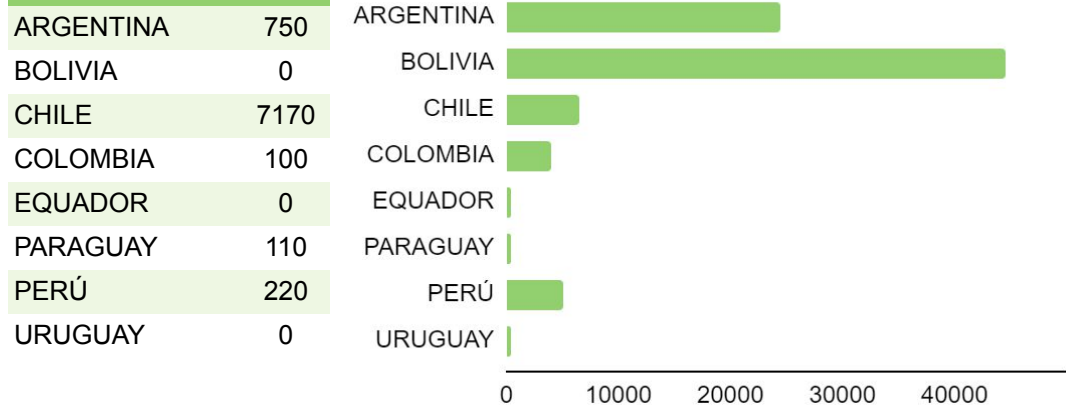

FLOTA POR PAÍS

VISITA EL SITIO WEB PARA SABER MÁS

valeoservice.com.br