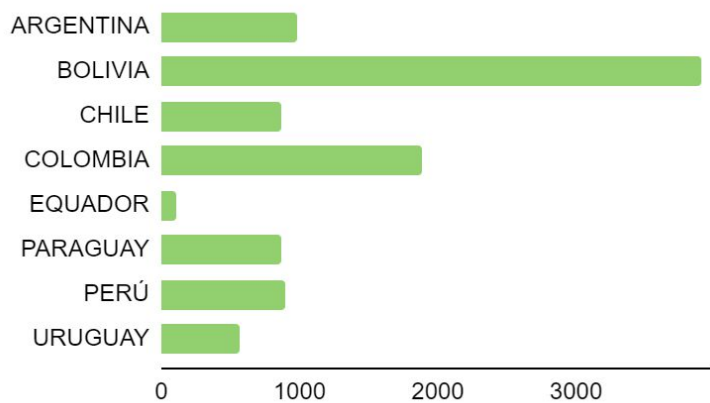

FLOTA POR PAÍS	
ARGENTINA	980
BOLIVIA	3910
CHILE	870
COLOMBIA	1890
EQUADOR	110
PARAGUAY	870
PERÚ	890
URUGUAY	570

VISITA EL SITIO WEB PARA SABER MÁS

valeoservice.com.br

APLICACIONES

600708

MONTADORA	VEHÍCULO	CÓDIGO MOTOR	MOTOR	AÑO	TRANSMISIÓN	AIRE ACONDICIONADO	COMENTÁRIOS
Saab	9-mar.	B207R	2.0	2002>2015	Automatic	SÍ	ORIGINAL PRODUCT
Opel	Antara	A22DMH	2.2	2010>2015	Automatic	SÍ	ORIGINAL PRODUCT
Chevrolet	Captiva	LNQ	2.2	2011>	Automatic	SÍ	ORIGINAL PRODUCT
Chevrolet	Captiva	LNQ	2.2	2011>	Manual	SÍ	ORIGINAL PRODUCT
Chevrolet	Captiva	LE5	2.4	2011>	Automatic	SÍ	ORIGINAL PRODUCT
Chevrolet	Captiva	LE5	2.4	2011>	Manual	SÍ	ORIGINAL PRODUCT
Chevrolet	Captiva	LNQ	2.2	2011>	Automatic	SÍ	ORIGINAL PRODUCT
Chevrolet	Cruze	LNP	2.0	2010>	Automatic	SÍ	ORIGINAL PRODUCT
Chevrolet	Cruze	LNP	2.0	2010>	Manual	SÍ	ORIGINAL PRODUCT
Chevrolet	HHR	LNF	2.0	2007>2009	Automatic	SÍ	ORIGINAL PRODUCT
Chevrolet	HHR	LNF	2.0	2007>2009	Manual	SÍ	ORIGINAL PRODUCT