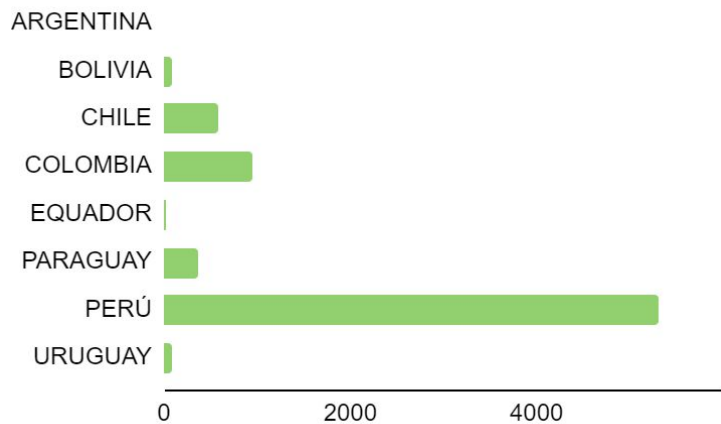

FLOTA POR PAÍS

ARGENTINA	0
BOLIVIA	90
CHILE	590
COLOMBIA	940
EQUADOR	20
PARAGUAY	370
PERÚ	5310
URUGUAY	90

VISITA EL SITIO WEB PARA SABER MÁS

valeoservice.com.br

APLICACIONES

443543

MONTADORA	VEHÍCULO	CÓDIGO MOTOR	MOTOR	AÑO	TRANSMISIÓN	AIRE ACONDICIONADO	COMENTARIOS
Audi	Q5	DTNA	2.0	2021>	Automatic 7 speed	SÍ	ORIGINAL PRODUCT