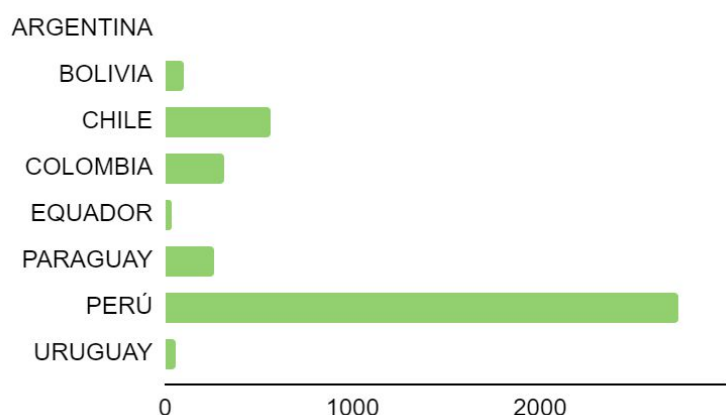

FLOTA POR PAÍS	
ARGENTINA	0
BOLIVIA	100
CHILE	560
COLOMBIA	320
EQUADOR	40
PARAGUAY	260
PERÚ	2740
URUGUAY	60

200092

MONTADORA	VEHÍCULO	CÓDIGO MOTOR	MOTOR	AÑO	TRANSMISIÓN	AIRE ACONDICIONADO	COMENTARIOS
Peugeot	307	ET3J4	1.4	2003>2007	Manual	-	ORIGINAL PRODUCT
Peugeot	307 SW	ET3J4	1.4	2003>2007	Manual	-	-
Citroën	C4	ET3J4	1.4	2004>2011	Manual	-	ORIGINAL PRODUCT
Citroën	C4	ET3J4	1.4	2004>2011	Manual	SÍ	ORIGINAL PRODUCT