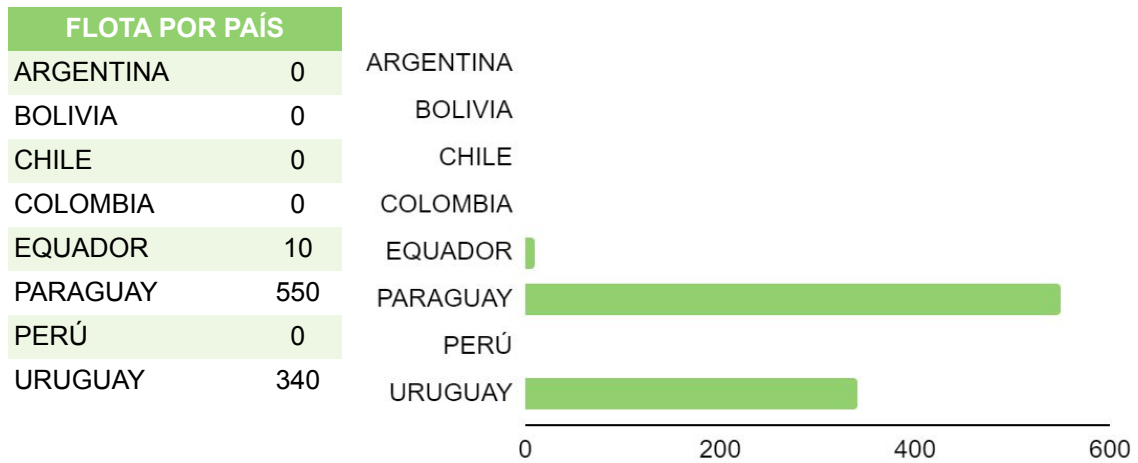

VISITA EL SITIO WEB PARA SABER MÁS

valeoservice.com.br