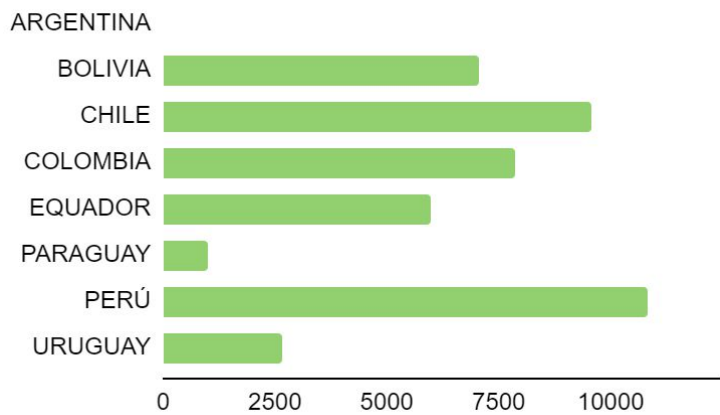

APLICACIONES

439003

FLOTA POR PAÍS	
ARGENTINA	0
BOLIVIA	7070
CHILE	9550
COLOMBIA	7870
EQUADOR	5970
PARAGUAY	1020
PERÚ	10810
URUGUAY	2660

VISITA EL SITIO WEB PARA SABER MÁS

valeoservice.com.br

APLICACIONES

439470