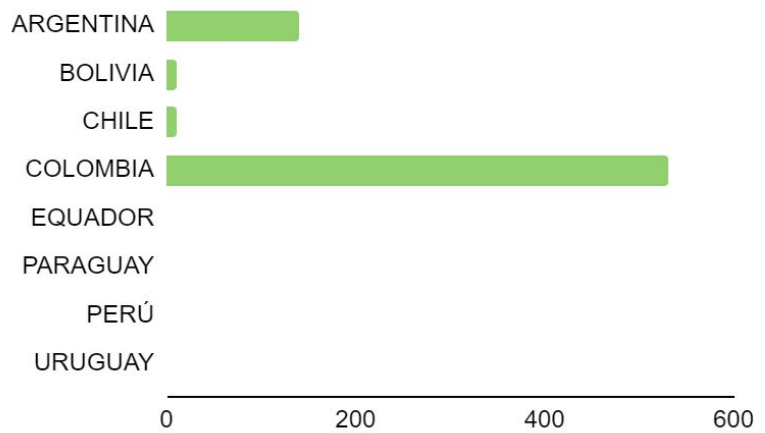

APLICACIONES

438599

MONTADORA	VEHÍCULO	CÓDIGO MOTOR	MOTOR	AÑO	TRANSMISIÓN	AIRE ACONDICIONADO	COMENTÁRIOS
Audi	A5	DMSA	2.0	2020>	Automatic 7 speed	SÍ	ORIGINAL PRODUCT
Audi	A5 Cabrio	DETA	2.0	2016>2019	Automatic 7 speed	SÍ	-
Audi	A5 Sportback	DMSA	2.0	2020>	Automatic 7 speed	SÍ	ORIGINAL PRODUCT
Audi	A5 Sportback Quattro	DMSA	2.0	2020>	Automatic 7 speed	SÍ	ORIGINAL PRODUCT
Audi	Q5	DTNA	2.0	2021>	Automatic 7 speed	SÍ	ORIGINAL PRODUCT

FLOTA POR PAÍS	
ARGENTINA	140
BOLIVIA	10
CHILE	10
COLOMBIA	530
EQUADOR	0
PARAGUAY	0
PERÚ	0
URUGUAY	0