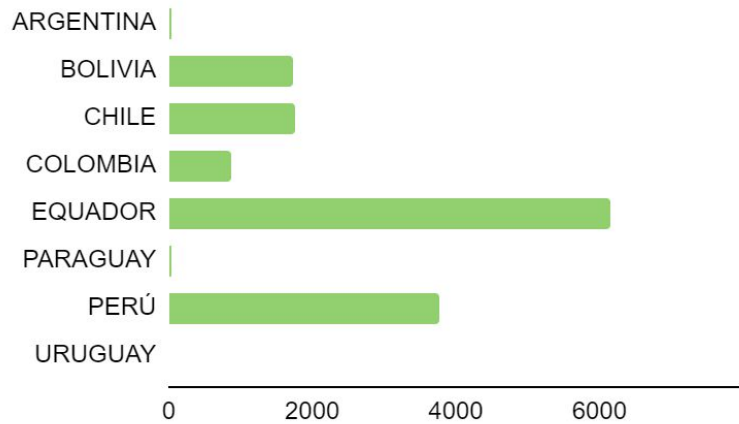

FLOTA POR PAÍS

ARGENTINA	50
BOLIVIA	1720
CHILE	1760
COLOMBIA	870
EQUADOR	6140
PARAGUAY	40
PERÚ	3770
URUGUAY	0

VISITA EL SITIO WEB PARA SABER MÁS

valeoservice.com.br