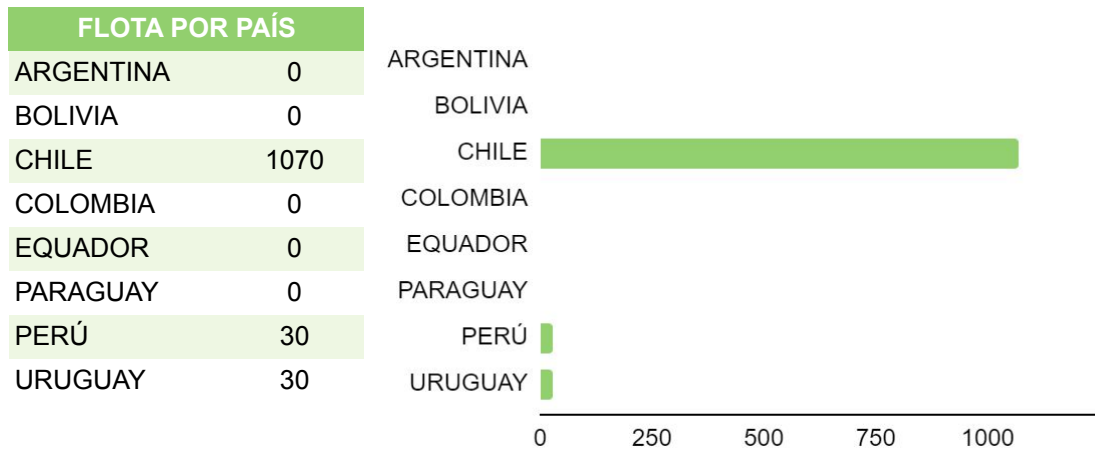

FLOTA POR PAÍS	
ARGENTINA	0
BOLIVIA	45480
CHILE	1640
COLOMBIA	580
EQUADOR	40
PARAGUAY	240
PERÚ	140
URUGUAY	130

VISITA EL SITIO WEB PARA SABER MÁS

valeoservice.com.br

APLICACIONES

200234

MONTADORA	VEHÍCULO	CÓDIGO MOTOR	MOTOR	AÑO	TRANSMISIÓN	AIRE ACONDICIONADO	COMENTARIOS
Peugeot	Bipper	DV4TED	1.4	2007>	Manual	SÍ	-
Citroën	Nemo	DV4TED	1.4	2008>	Manual	SÍ	-