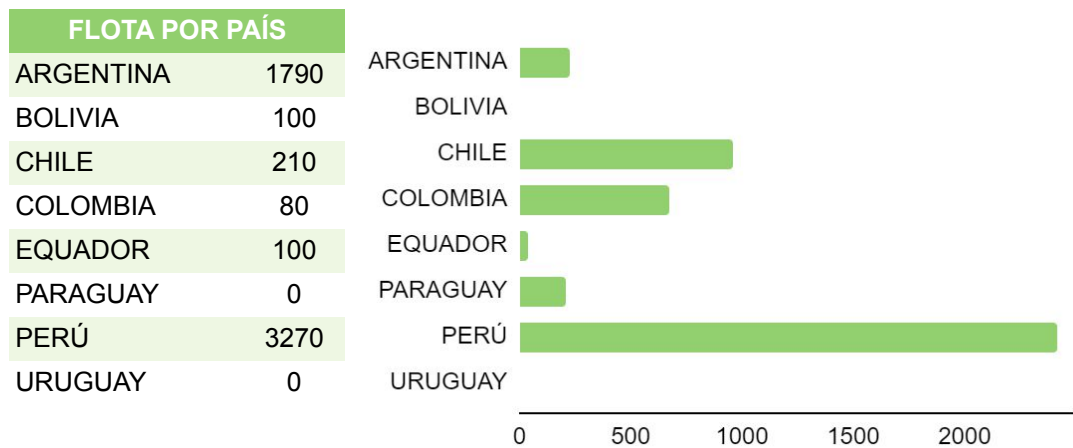

MONTADORA	VEHÍCULO	CÓDIGO MOTOR	MOTOR	AÑO	TRANSMISIÓN	AIRE ACONDICIONADO	COMENTARIOS
Volvo	S60	B4204T6	2.0	2010>2011	Automatic	SÍ	ORIGINAL PRODUCT
Volvo	S60	B4204T6	2.0	2010>2011	Manual	SÍ	ORIGINAL PRODUCT
Volvo	S60	B4204T7	2.0	2010>2015	Automatic	SÍ	ORIGINAL PRODUCT
Volvo	S60	B4204T7	2.0	2010>2015	Manual	SÍ	ORIGINAL PRODUCT
Volvo	S60	B4164T	1.6	2010>2016	Automatic	SÍ	ORIGINAL PRODUCT
Volvo	S60	B4164T	1.6	2010>2016	Manual	SÍ	ORIGINAL PRODUCT
Volvo	S60	B4164T3	1.6	2011>2016	Automatic	SÍ	ORIGINAL PRODUCT
Volvo	S60	B4164T3	1.6	2010>2016	Manual	SÍ	ORIGINAL PRODUCT
Volvo	S60	B4164T2	1.6	2011>2016	Automatic	SÍ	ORIGINAL PRODUCT
Volvo	S60	B4164T2	1.6	2011>2016	Manual	SÍ	ORIGINAL PRODUCT
Volvo	S60	B4204T43	2.0	2016>2018	Automatic	SÍ	ORIGINAL PRODUCT
Volvo	S80	B4164T2	1.6	2011>2012	Automatic	SÍ	ORIGINAL PRODUCT
Volvo	S80	B4164T2	1.6	2011>2012	Manual	SÍ	ORIGINAL PRODUCT
Volvo	S80	B4164T	1.6	2010>2014	Automatic	SÍ	ORIGINAL PRODUCT
Volvo	S80	B4164T	1.6	2010>2014	Manual	SÍ	ORIGINAL PRODUCT
Volvo	V40	B4164T3	1.6	2012>2016	Manual	SÍ	ORIGINAL PRODUCT
Volvo	V40	B4164T	1.6	2012>2016	Automatic	SÍ	ORIGINAL PRODUCT
Volvo	V40	B4164T	1.6	2012>2016	Manual	SÍ	ORIGINAL PRODUCT
Volvo	V40	B4164T4	1.6	2013>2016	Manual	SÍ	ORIGINAL PRODUCT
Volvo	V40 Cross Country	B4164T	1.6	2012>2016	Automatic	SÍ	ORIGINAL PRODUCT
Volvo	V40 Cross Country	B4164T	1.6	2012>2016	Manual	SÍ	ORIGINAL PRODUCT
Volvo	V60	B4204T7	2.0	2010>2015	Automatic	SÍ	ORIGINAL PRODUCT
Volvo	V60	B4204T7	2.0	2010>2015	Manual	SÍ	ORIGINAL PRODUCT
Volvo	V60	B4164T2	1.6	2011>2015	Automatic	SÍ	ORIGINAL PRODUCT
Volvo	V60	B4164T2	1.6	2011>2015	Manual	SÍ	ORIGINAL PRODUCT
Volvo	V60	B4164T	1.6	2010>2015	Automatic	SÍ	ORIGINAL PRODUCT
Volvo	V60	B4164T	1.6	2010>2015	Manual	SÍ	ORIGINAL PRODUCT
Volvo	V60	B4164T3	1.6	2011>2015	Automatic	SÍ	ORIGINAL PRODUCT
Volvo	V60	B4164T3	1.6	2010>2015	Manual	SÍ	ORIGINAL PRODUCT
Volvo	V60	B4204T6	2.0	2010>2011	Automatic	SÍ	ORIGINAL PRODUCT