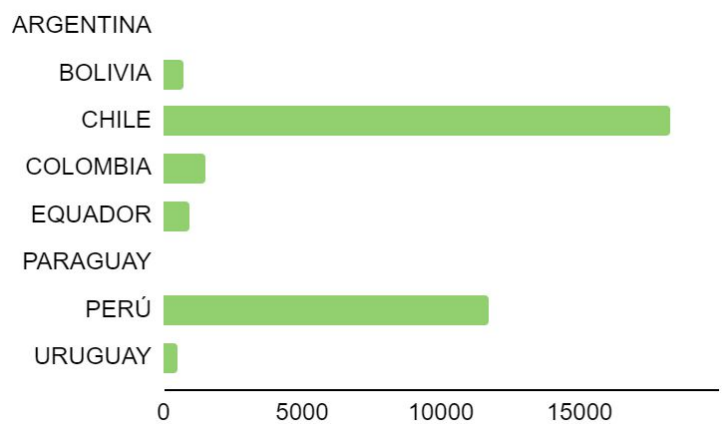

849171

MONTADORA	VEHÍCULO	CÓDIGO MOTOR	MOTOR	AÑO	TRANSMISIÓN	AIRE ACONDICIONADO	COMENTARIOS
Toyota	Auris	1ZRFE	1.6	2006>2012	Automatic	SÍ	-
Toyota	Auris	1ZRFE	1.6	2006>2012	Manual	SÍ	-
Toyota	Avensis	3ZRFAE	2.0	2008>2018	Automatic	SÍ	-
Toyota	Avensis	3ZRFAE	2.0	2008>2018	Manual	SÍ	-
Toyota	Avensis	3ZRFE	2.0	2008>2018	Automatic	SÍ	-
Toyota	Avensis	3ZRFE	2.0	2008>2018	Manual	SÍ	-
Toyota	Avensis Estate/Wagon	3ZRFAE	2.0	2008>2018	Automatic	SÍ	-
Toyota	Avensis Estate/Wagon	3ZRFAE	2.0	2008>2018	Manual	SÍ	-
Toyota	Avensis Estate/Wagon	3ZRFE	2.0	2008>2018	Automatic	SÍ	-
Toyota	Avensis Estate/Wagon	3ZRFE	2.0	2008>2018	Manual	SÍ	-
Toyota	Corolla	1ZRFE	1.6	2007>2014	Manual	SÍ	-
Toyota	Corolla	1ZRFE	1.6	2007>2014	Automatic	SÍ	-
Toyota	Corolla	1ZRFE	1.6	2010>2014	Automatic	SÍ	-
Toyota	Yaris	2ZRFE	1.8	2017>	Manual	SÍ	-

FLOTA POR PAÍS

ARGENTINA	0
BOLIVIA	740
CHILE	18290
COLOMBIA	1500
EQUADOR	950
PARAGUAY	0
PERÚ	11710
URUGUAY	520

VISITA EL SITIO WEB PARA SABER MÁS

valeoservice.com.br