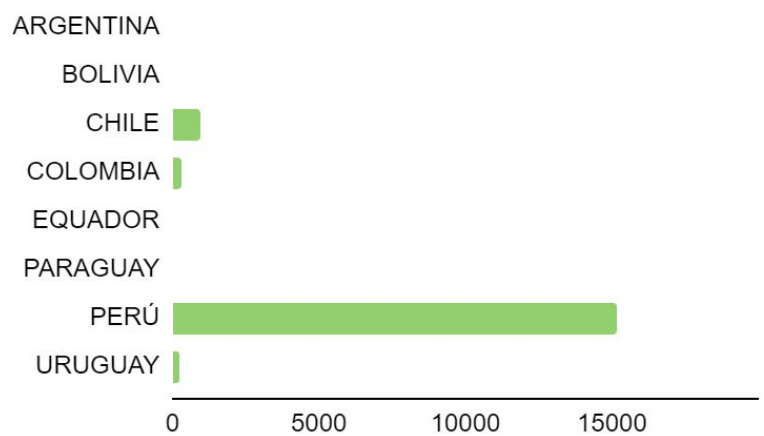

APLICACIONES

439069

MONTADORA	VEHÍCULO	CÓDIGO MOTOR	MOTOR	AÑO	TRANSMISIÓN	AIRE ACONDICIONADO	COMENTARIOS
Vw	Passat Estate/Variant	ATQ	2.8	2000>2005	Automatic	SÍ	ORIGINAL PRODUCT
Vw	Passat Estate/Variant	APR	2.8	1999>2000	Automatic	SÍ	ORIGINAL PRODUCT
Vw	Passat Estate/Variant	APR	2.8	1999>2000	Manual	SÍ	ORIGINAL PRODUCT
Vw	Passat Estate/Variant	AFY	1.8	1997>2000	Automatic	SÍ	ORIGINAL PRODUCT
Vw	Passat Estate/Variant	AFY	1.8	1997>2000	Manual	SÍ	ORIGINAL PRODUCT
Vw	Passat Estate/Variant	AGE	2.8	1997>1999	Automatic	SÍ	ORIGINAL PRODUCT
Vw	Passat Estate/Variant	AGE	2.8	1997>1999	Manual	SÍ	ORIGINAL PRODUCT
Vw	Passat Estate/Variant	AQD	2.8	1999>2000	Automatic	SÍ	ORIGINAL PRODUCT
Vw	Passat Estate/Variant	AQD	2.8	1999>2000	Manual	SÍ	ORIGINAL PRODUCT

FLOTA POR PAÍS	
ARGENTINA	0
BOLIVIA	0
CHILE	970
COLOMBIA	300
EQUADOR	30
PARAGUAY	0
PERÚ	15160
URUGUAY	210