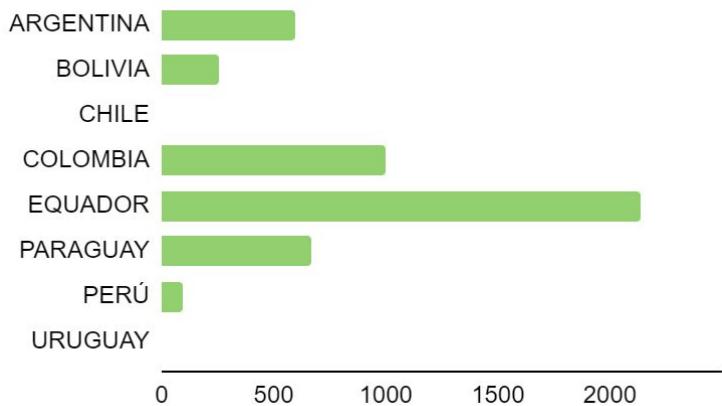

FLOTA POR PAÍS

ARGENTINA	600
BOLIVIA	260
CHILE	0
COLOMBIA	1000
EQUADOR	2140
PARAGUAY	670
PERÚ	90
URUGUAY	0

VISITA EL SITIO WEB PARA SABER MÁS

valeoservice.com.br