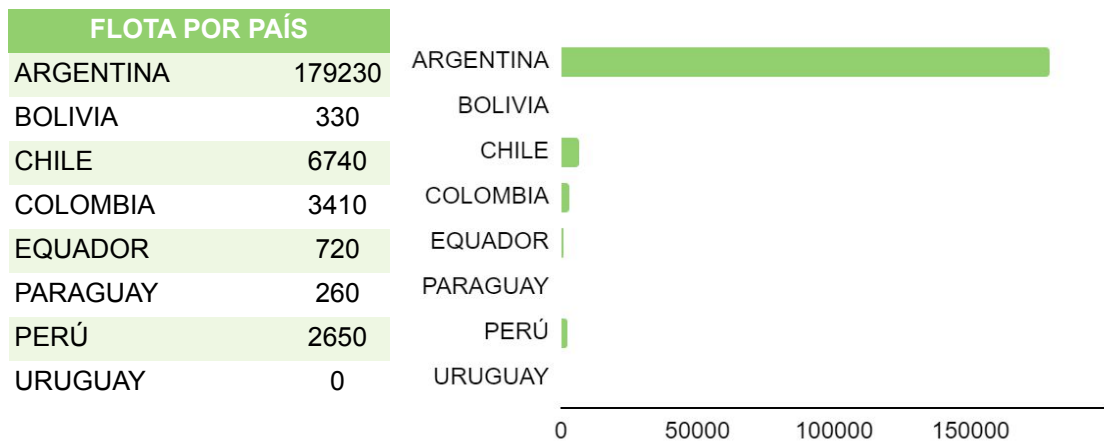

APLICACIONES

436502

MONTADORA	VEHÍCULO	CÓDIGO MOTOR	MOTOR	AÑO	TRANSMISIÓN	AIRE ACONDICIONADO	COMENTARIOS
Ford	Focus	SHDC	1.6	2008>2012	Manual	SÍ	ORIGINAL PRODUCT
Ford	Focus	HXDA	1.6	2004>2012	Manual	SÍ	ORIGINAL PRODUCT
Ford	Focus	HXDB	1.6	2008>2012	Manual	SÍ	ORIGINAL PRODUCT
Ford	Focus	SIDA	1.6	2008>2012	Manual	SÍ	ORIGINAL PRODUCT
Ford	Fusion	FXJA	1.4	2002>2011	Automatic	SÍ	ORIGINAL PRODUCT
Ford	Fusion	FXJB	1.4	2002>2011	Automatic	SÍ	ORIGINAL PRODUCT
Ford	Fusion	FXJC	1.4	2002>2011	Automatic	SÍ	ORIGINAL PRODUCT
Volvo	S40	B4204S3	2.0	2009>2012	Automatic	SÍ	ORIGINAL PRODUCT
Volvo	S40	B4204S3	2.0	2006>2012	Manual	SÍ	ORIGINAL PRODUCT
Volvo	S40	B4164S3	1.6	2004>2012	Manual	-	ORIGINAL PRODUCT
Volvo	S40	B4164S3	1.6	2004>2012	Manual	SÍ	ORIGINAL PRODUCT
Volvo	S40	B4184S11	1.8	2004>2010	Manual	SÍ	ORIGINAL PRODUCT
Volvo	S40	B4204S4	2.0	2009>2012	Manual	SÍ	ORIGINAL PRODUCT
Volvo	S40	B4184S8	1.8	2006>2010	Manual	SÍ	ORIGINAL PRODUCT
Volvo	V50	B4204S3	2.0	2006>2012	Manual	SÍ	ORIGINAL PRODUCT
Volvo	V50	B4164S3	1.6	2004>2012	Manual	-	ORIGINAL PRODUCT
Volvo	V50	B4164S3	1.6	2004>2012	Manual	SÍ	ORIGINAL PRODUCT
Volvo	V50	B4184S11	1.8	2004>2010	Manual	SÍ	ORIGINAL PRODUCT
Volvo	V50	B4204S3	2.0	2009>2012	Automatic	SÍ	ORIGINAL PRODUCT
Volvo	V50	B4184S8	1.8	2005>2010	Manual	SÍ	ORIGINAL PRODUCT