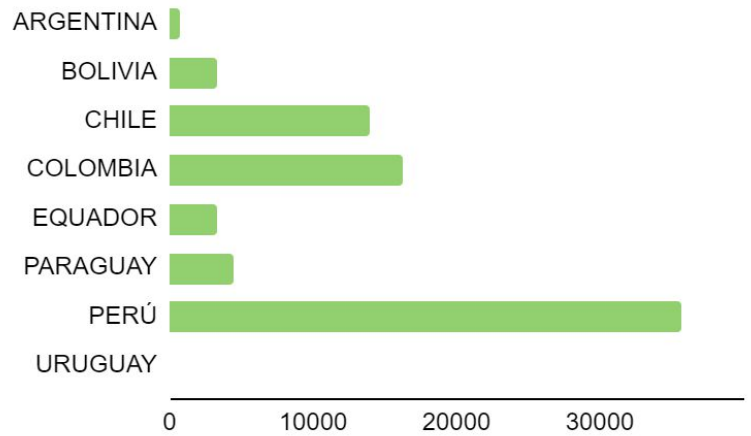

FLOTA POR PAÍS

ARGENTINA	760
BOLIVIA	3240
CHILE	14000
COLOMBIA	16280
EQUADOR	3280
PARAGUAY	4450
PERÚ	35700
URUGUAY	0