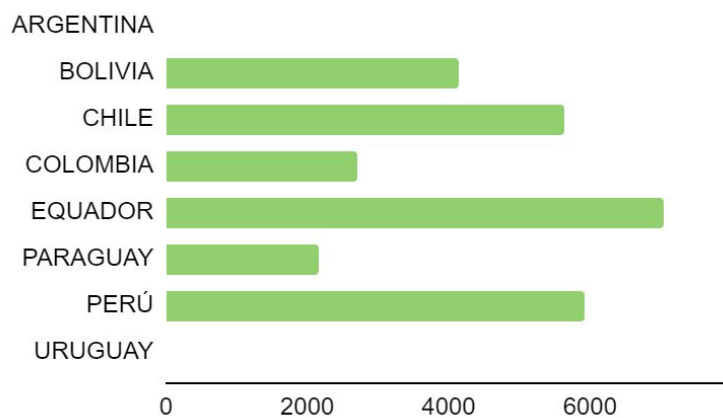

APLICACIONES

439345

MONTADORA	VEHÍCULO	CÓDIGO MOTOR	MOTOR	AÑO	TRANSMISIÓN	AIRE ACONDICIONADO	COMENTARIOS
Hyundai	Santa Fe	G4JS	2.4	2000>2006	Automatic	SÍ	ORIGINAL PRODUCT
Hyundai	Santa Fe	G4JS	2.4	2000>2006	Manual	SÍ	ORIGINAL PRODUCT
Hyundai	Sonata	G4JP	2.0	1998>2005	Automatic	SÍ	ORIGINAL PRODUCT
Hyundai	Sonata	G4JP	2.0	1998>2005	Manual	SÍ	ORIGINAL PRODUCT
Kia	Sorento	D4CB	2.5	2002>2011	Manual	SÍ	ORIGINAL PRODUCT
Kia	Sorento	D4CB	2.5	2002>2011	Automatic	SÍ	ORIGINAL PRODUCT
Hyundai	Starex	G4JS	2.4	2003>2004	Manual	SÍ	ORIGINAL PRODUCT
Hyundai	Trajet	G4JP	2.0	1999>2008	Automatic	SÍ	ORIGINAL PRODUCT
Hyundai	Trajet	G4JP	2.0	1999>2008	Manual	SÍ	ORIGINAL PRODUCT

FLOTA POR PAÍS	
ARGENTINA	0
BOLIVIA	4130
CHILE	5650
COLOMBIA	2700
EQUADOR	7030
PARAGUAY	2150
PERÚ	5930
URUGUAY	0