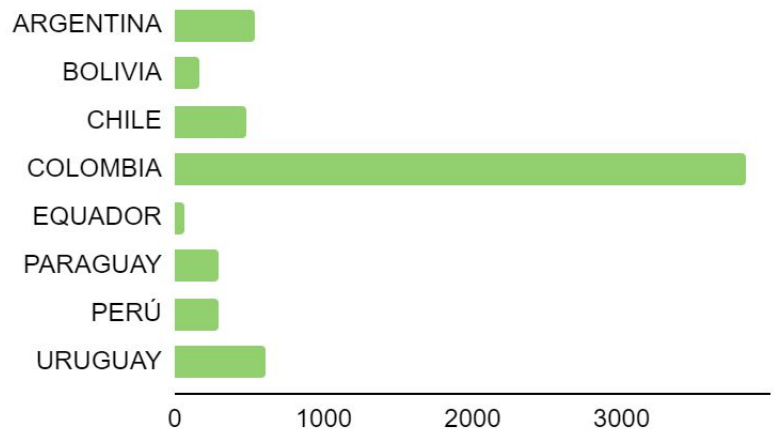

FLOTA POR PAÍS

ARGENTINA	540
BOLIVIA	170
CHILE	480
COLOMBIA	3840
EQUADOR	60
PARAGUAY	300
PERÚ	300
URUGUAY	610

VISITA EL SITIO WEB PARA SABER MÁS

valeoservice.com.br