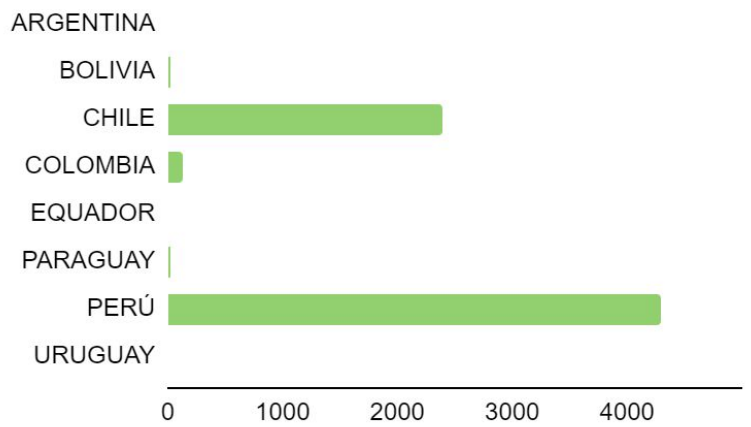

443476

MONTADORA	VEHÍCULO	CÓDIGO MOTOR	MOTOR	AÑO	TRANSMISIÓN	AIRE ACONDICIONADO	COMENTARIOS
Toyota	Auris	1ZRFAE	1.6	2012>2018	Continuously Variable Transmission	Sí	-
Toyota	Auris	1ZRFAE	1.6	2012>2018	Manual	Sí	-
Toyota	Corolla	1ZRFAE	1.6	2013>2018	Continuously Variable Transmission	Sí	-
Toyota	Corolla	1ZRFAE	1.6	2013>2018	Manual	Sí	-
Toyota	RAV 4	3ZRFAE	2.0	2012>	Continuously Variable Transmission	Sí	-
Toyota	RAV 4	3ZRFAE	2.0	2012>	Manual	Sí	-

FLOTA POR PAÍS	
ARGENTINA	0
BOLIVIA	20
CHILE	2390
COLOMBIA	130
EQUADOR	0
PARAGUAY	20
PERÚ	4290
URUGUAY	0