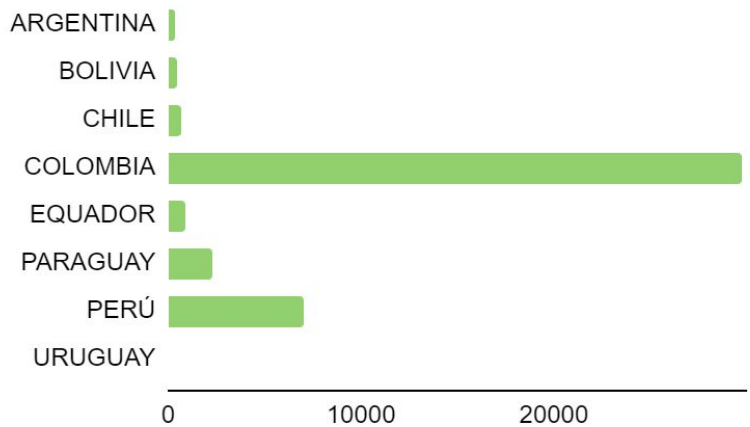

FLOTA POR PAÍS

ARGENTINA	360
BOLIVIA	470
CHILE	720
COLOMBIA	29770
EQUADOR	940
PARAGUAY	2280
PERÚ	7000
URUGUAY	0