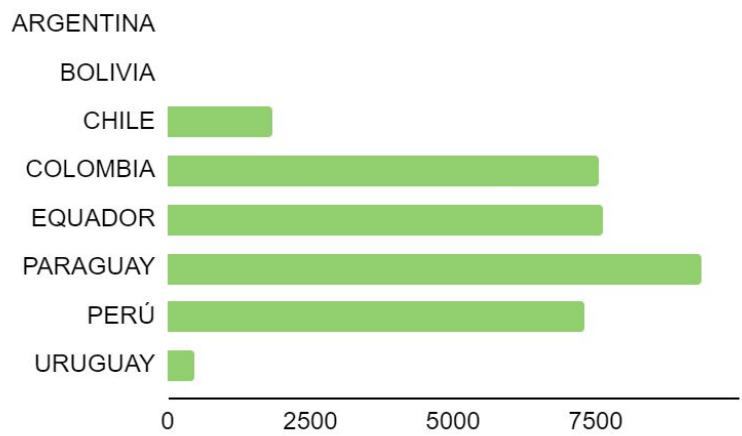

FLOTA POR PAÍS

ARGENTINA	0
BOLIVIA	0
CHILE	1820
COLOMBIA	7560
EQUADOR	7640
PARAGUAY	9360
PERÚ	7320
URUGUAY	450