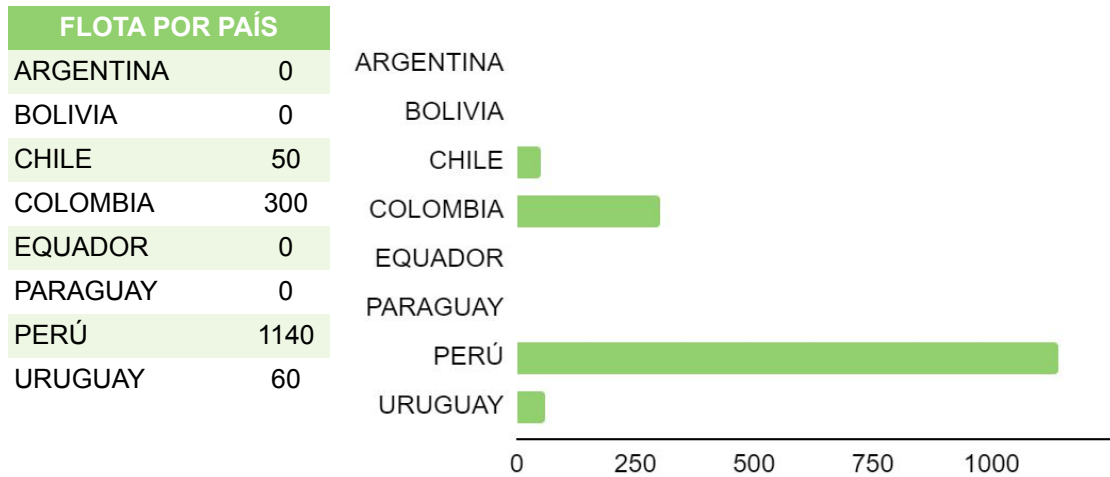

FLOTA POR PAÍS	
ARGENTINA	0
BOLIVIA	100
CHILE	560
COLOMBIA	320
EQUADOR	40
PARAGUAY	260
PERÚ	2740
URUGUAY	60

200092

MONTADORA	VEHÍCULO	CÓDIGO MOTOR	MOTOR	AÑO	TRANSMISIÓN	AIRE ACONDICIONADO	COMENTARIOS
Peugeot	307	ET3J4	1.4	2003>2007	Manual	-	ORIGINAL PRODUCT
Peugeot	307 SW	ET3J4	1.4	2003>2007	Manual	-	-
Citroën	C4	ET3J4	1.4	2004>2011	Manual	-	ORIGINAL PRODUCT
Citroën	C4	ET3J4	1.4	2004>2011	Manual	SÍ	ORIGINAL PRODUCT