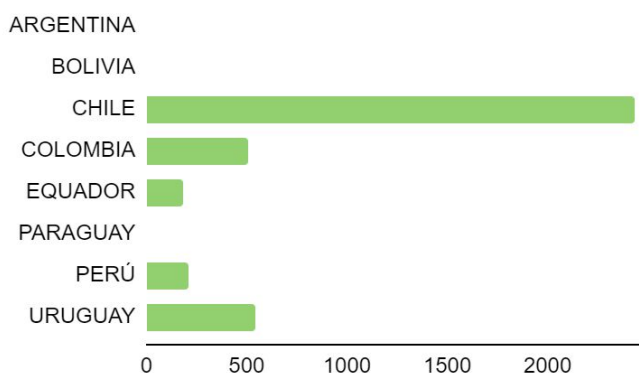

FLOTA POR PAÍS	
ARGENTINA	0
BOLIVIA	0
CHILE	2430
COLOMBIA	510
EQUADOR	180
PARAGUAY	0
PERÚ	210
URUGUAY	540