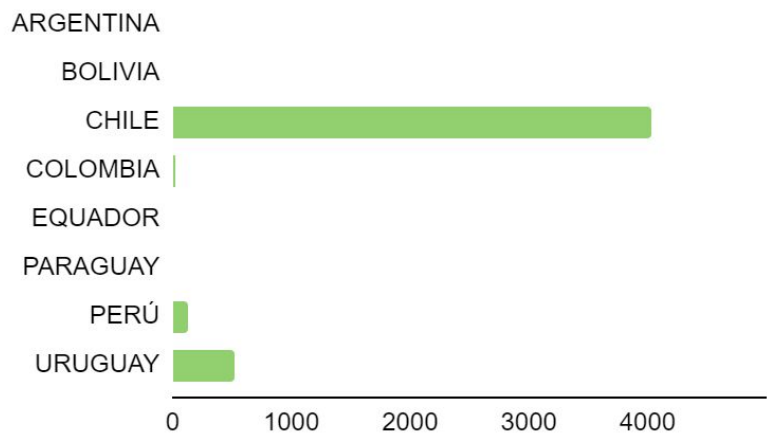

432808

MONTADORA	VEHÍCULO	CÓDIGO MOTOR	MOTOR	AÑO	TRANSMISIÓN	AIRE ACONDICIONADO	COMENTARIOS
Peugeot	Bipper	TU3A	1.4	2007>	Manual	SÍ	ORIGINAL PRODUCT
Peugeot	Bipper	TU3AE5	1.4	2008>	Manual	SÍ	ORIGINAL PRODUCT
Peugeot	Bipper Tepee	TU3AE5	1.4	2010>	Manual	SÍ	ORIGINAL PRODUCT
Peugeot	Bipper Tepee	TU3A	1.4	2008>	Manual	SÍ	ORIGINAL PRODUCT
Peugeot	Partner	DV6DTED	1.6	2011>	Manual	SÍ	ORIGINAL PRODUCT
Peugeot	Partner Tepee	DV6DTED	1.6	2010>	Manual	SÍ	ORIGINAL PRODUCT
Peugeot	Partner Tepee	DV6DTED	1.6	2013>	Automatic	SÍ	ORIGINAL PRODUCT

FLOTA POR PAÍS	
ARGENTINA	0
BOLIVIA	0
CHILE	4040
COLOMBIA	20
EQUADOR	10
PARAGUAY	0
PERÚ	130
URUGUAY	520