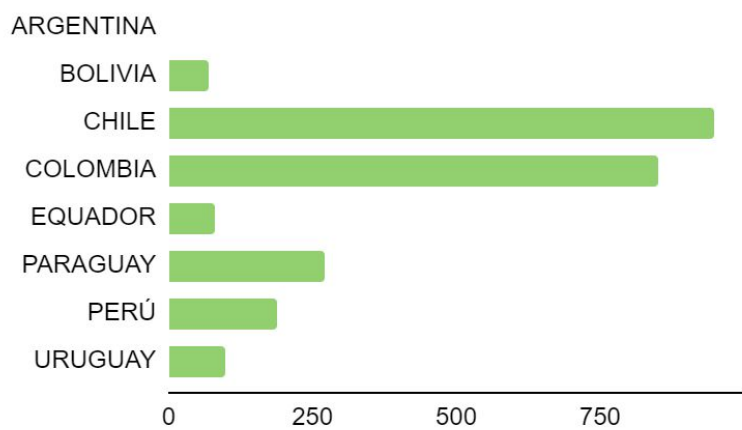

APLICACIONES

439668

MONTADORA	VEHÍCULO	CÓDIGO MOTOR	MOTOR	AÑO	TRANSMISIÓN	AIRE ACONDICIONADO	COMENTARIOS
BMW	530d	N57D30A	3.0	2010>2016	Automatic	SÍ	ORIGINAL PRODUCT
BMW	530d	N57D30A	3.0	2010>2016	Manual	SÍ	ORIGINAL PRODUCT
BMW	530d Gran Turismo	N57D30A	3.0	2009>2012	Automatic	SÍ	ORIGINAL PRODUCT
BMW	530d xDrive	N57D30A	3.0	2011>2016	Automatic	SÍ	ORIGINAL PRODUCT
BMW	530d xDrive Gran Turismo	N57D30A	3.0	2010>2012	Automatic	SÍ	ORIGINAL PRODUCT
BMW	535d	N57D30B	3.0	2011>2016	Automatic	SÍ	ORIGINAL PRODUCT
BMW	535d Gran Turismo	N57D30B	3.0	2010>2012	Automatic	SÍ	ORIGINAL PRODUCT
BMW	535d xDrive	N57D30B	3.0	2011>2016	Automatic	SÍ	ORIGINAL PRODUCT
BMW	535d xDrive Gran Turismo	N57D30B	3.0	2010>2012	Automatic	SÍ	ORIGINAL PRODUCT
BMW	730d	N57D30A	3.0	2008>2012	Automatic	SÍ	ORIGINAL PRODUCT
BMW	X5 xDrive 30d	N57D30A	3.0	2010>2013	Automatic	SÍ	ORIGINAL PRODUCT
BMW	X5 xDrive 30d	M57D306 D3	3.0	2008>2010	Automatic	SÍ	ORIGINAL PRODUCT
BMW	X5 xDrive 35i	N55B30A	3.0	2010>2013	Automatic	SÍ	ORIGINAL PRODUCT
BMW	X6 xDrive 30d	N57D30A	3.0	2014>2019	Automatic	SÍ	ORIGINAL PRODUCT
BMW	X6 xDrive 40d	N57D30B	3.0	2010>2014	Automatic	SÍ	ORIGINAL PRODUCT

FLOTA POR PAÍS	
ARGENTINA	0
BOLIVIA	70
CHILE	950
COLOMBIA	850
EQUADOR	80
PARAGUAY	270
PERÚ	190
URUGUAY	100