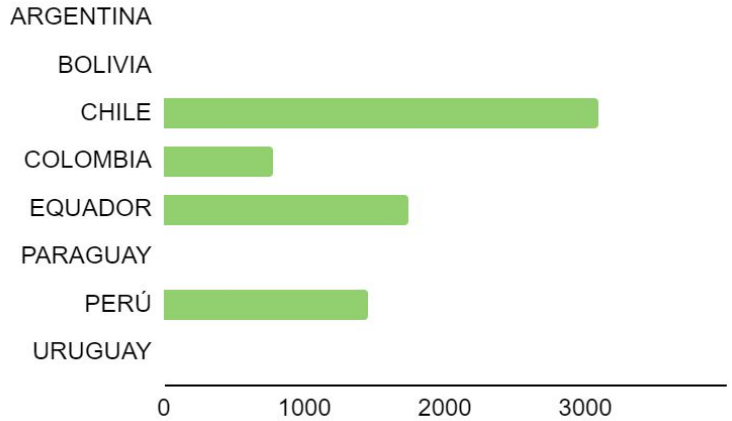

FLOTA POR PAÍS

ARGENTINA	0
BOLIVIA	0
CHILE	3100
COLOMBIA	770
EQUADOR	1740
PARAGUAY	0
PERÚ	1450
URUGUAY	0

VISITA EL SITIO WEB PARA SABER MÁS

valeoservice.com.br