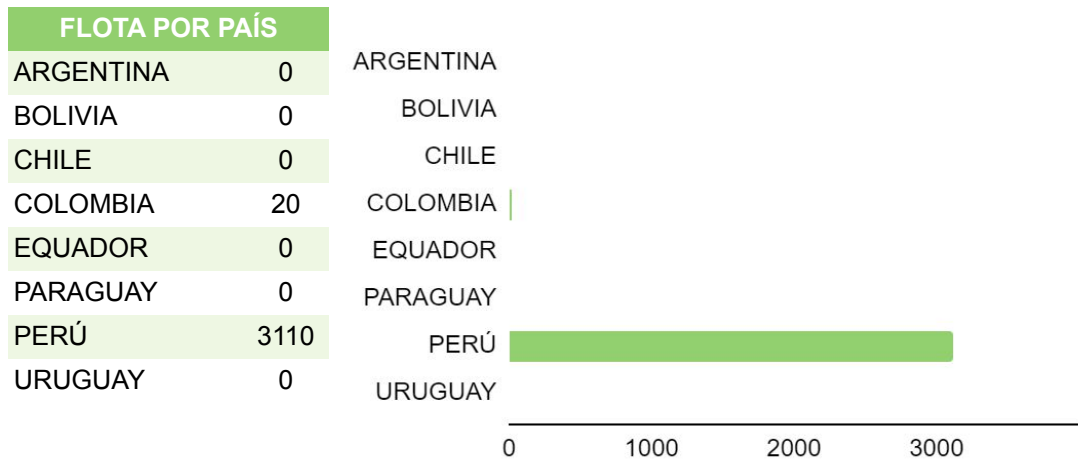

FLOTA POR PAÍS	
ARGENTINA	1780
BOLIVIA	3350
CHILE	9650
COLOMBIA	5030
EQUADOR	3570
PARAGUAY	890
PERÚ	5150
URUGUAY	160

VISITA EL SITIO WEB PARA SABER MÁS

valeoservice.com.br

APLICACIONES

600719

MONTADORA	VEHÍCULO	CÓDIGO MOTOR	MOTOR	AÑO	TRANSMISIÓN	AIRE ACONDICIONADO	COMENTARIOS
Kia	Cerato	D4FB	1.6	2006>2009	Manual	SÍ	ORIGINAL PRODUCT
Hyundai	Elantra	D4FB	1.6	2006>2010	Manual	-	ORIGINAL PRODUCT