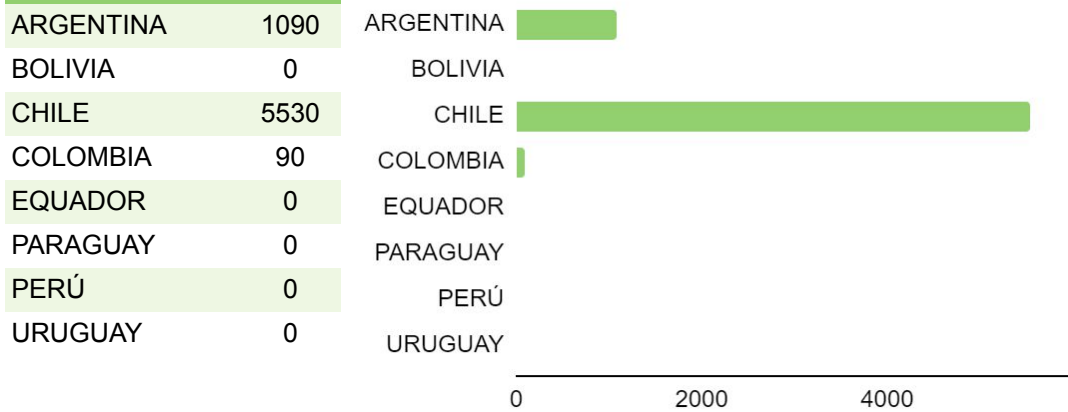

438367

MONTADORA	VEHÍCULO	CÓDIGO MOTOR	MOTOR	AÑO	TRANSMISIÓN	AIRE ACONDICIONADO	COMENTARIOS
Peugeot	2008	DV5RD	1.5	2019>	Manual	SÍ	-
Peugeot	2008	DV5RC	1.5	2019>	Automatic	SÍ	-
Citroën	Berlingo	DV5RC	1.5	2018>	Automatic	-	-
Citroën	Berlingo	DV5RC	1.5	2018>	Manual	-	-
Citroën	Berlingo	DV5RD	1.5	2018>	Manual	-	-
Citroën	Berlingo	DV5RD	1.5	2020>	Manual	-	-
Citroën	Berlingo	DV5RC	1.5	2018>	Automatic	SÍ	-
Citroën	Berlingo	DV5RC	1.5	2018>	Manual	SÍ	-
Citroën	Berlingo	DV5RD	1.5	2018>	Manual	SÍ	-
Citroën	C3 Aircross	DV5RCE	1.5	2020>	Manual	SÍ	ORIGINAL PRODUCT
Citroën	C4 Cactus	DV5RC	1.5	2018>	Automatic	SÍ	ORIGINAL PRODUCT
Peugeot	Expert	DV5RUC	1.5	2018>	Manual	SÍ	ORIGINAL PRODUCT
Citroën	Jumpy	DV5RUC	1.5	2018>	Manual	SÍ	ORIGINAL PRODUCT
Peugeot	Traveller	DV5RUC	1.5	2018>	Manual	SÍ	-

FLOTA POR PAÍS