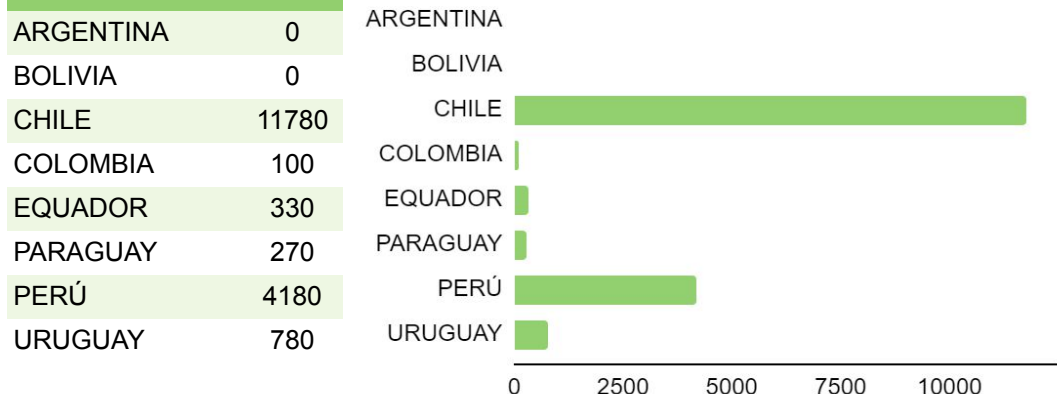

FLOTA POR PAÍS