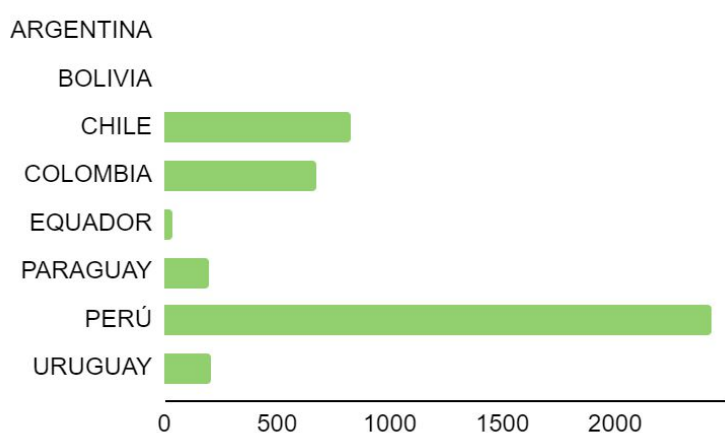

FLOTA POR PAÍS	
ARGENTINA	0
BOLIVIA	0
CHILE	830
COLOMBIA	670
EQUADOR	40
PARAGUAY	200
PERÚ	2430
URUGUAY	210