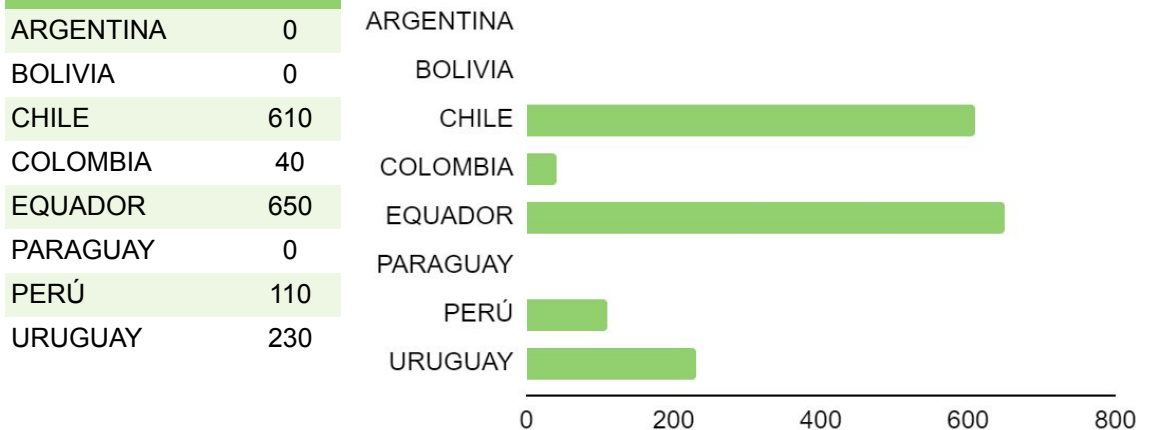

FLOTA POR PAÍS