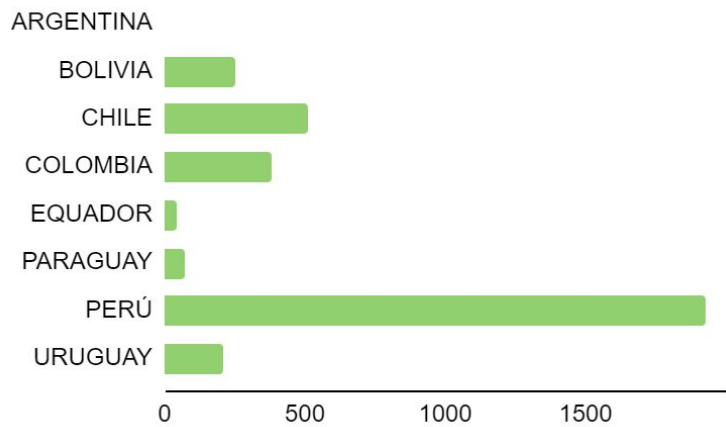

FLOTA POR PAÍS

ARGENTINA	0
BOLIVIA	250
CHILE	510
COLOMBIA	380
EQUADOR	40
PARAGUAY	70
PERÚ	1930
URUGUAY	210

VISITA EL SITIO WEB PARA SABER MÁS

valeoservice.com.br

439612

MONTADORA	VEHÍCULO	CÓDIGO MOTOR	MOTOR	AÑO	TRANSMISIÓN	AIRE ACONDICIONADO	COMENTARIOS
Ford	Fiesta	SPJA	1.4	2008>2012	Manual	SÍ	ORIGINAL PRODUCT
Ford	Fiesta	SPJC	1.4	2008>2012	Manual	SÍ	ORIGINAL PRODUCT
Ford	Fiesta	HXJA	1.6	2012>	Manual	SÍ	ORIGINAL PRODUCT
Ford	Fiesta	HXJA	1.6	2012>	Automatic	SÍ	ORIGINAL PRODUCT
Ford	Fiesta	HXJE	1.6	2015>	Automatic	SÍ	ORIGINAL PRODUCT
Ford	Fiesta	U5JA	1.6	2010>2012	Automatic	SÍ	ORIGINAL PRODUCT
Ford	Fiesta	U5JA	1.6	2010>	Manual	SÍ	ORIGINAL PRODUCT
Ford	Fiesta	HXJA	1.6	2008>2012	Manual	SÍ	ORIGINAL PRODUCT
Ford	Fiesta	HXJB	1.6	2008>	Manual	SÍ	ORIGINAL PRODUCT
Ford	Fiesta	RVJA	1.6	2008>	Manual	SÍ	ORIGINAL PRODUCT
Ford	Fiesta	RTJA	1.4	2008>2012	Manual	SÍ	ORIGINAL PRODUCT
Ford	Fiesta	SPJC	1.4	2008>2012	Automatic	SÍ	ORIGINAL PRODUCT
Ford	Fiesta	SPJA	1.4	2008>2012	Automatic	SÍ	ORIGINAL PRODUCT
Ford usa	Focus	PNDA	1.6	2010>2017	Manual	SÍ	ORIGINAL PRODUCT
Ford usa	Focus	PNDD	1.6	2014>	Manual	SÍ	ORIGINAL PRODUCT
Ford	Focus	PNDA	1.6	2011>	Automatic	SÍ	ORIGINAL PRODUCT
Ford	Focus	PNDA	1.6	2011>	Manual	SÍ	ORIGINAL PRODUCT
Ford	Focus	PNDD	1.6	2014>	Automatic	SÍ	ORIGINAL PRODUCT
Ford	Focus	PNDD	1.6	2014>	Manual	SÍ	ORIGINAL PRODUCT