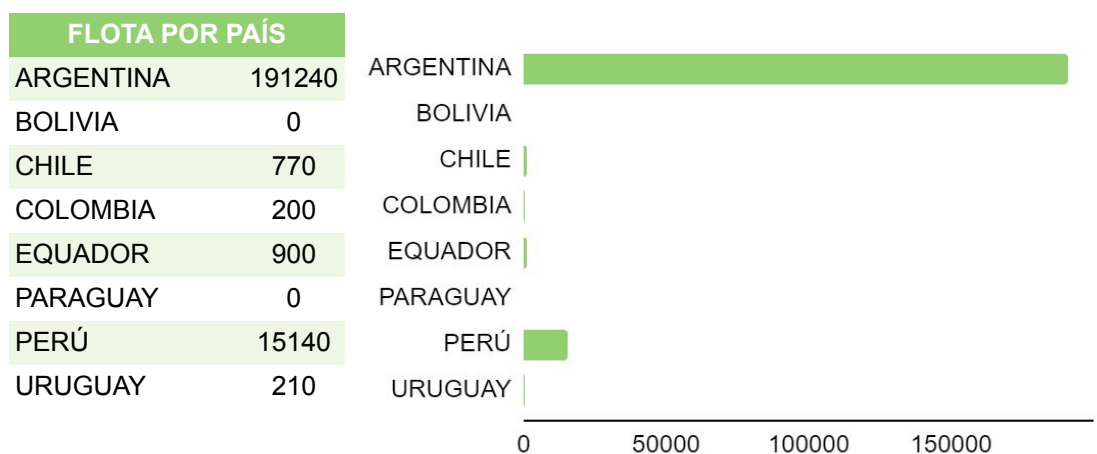

MONTADORA	VEHÍCULO	CÓDIGO MOTOR	MOTOR	AÑO	TRANSMISIÓN	AIRE ACONDICIONADO	COMENTARIOS
Vw	Passat	APT	1.8	1999>2000	Manual	SÍ	ORIGINAL PRODUCT
Vw	Passat	ARG	1.8	1999>2000	Automatic	SÍ	ORIGINAL PRODUCT
Vw	Passat	ARG	1.8	1999>2000	Manual	SÍ	ORIGINAL PRODUCT
Vw	Passat	ACK	2.8	1997>1998	Automatic	SÍ	ORIGINAL PRODUCT
Vw	Passat	ACK	2.8	1997>1998	Manual	SÍ	ORIGINAL PRODUCT
Vw	Passat	APR	2.8	1999>2000	Manual	SÍ	ORIGINAL PRODUCT
Vw	Passat	AWT	1.8	2000>2005	Manual	SÍ	ORIGINAL PRODUCT
Vw	Passat	AWT	1.8	2000>2005	Sequential Automatic Tip & Switch	SÍ	ORIGINAL PRODUCT
Vw	Passat	AFY	1.8	1996>2000	Automatic	SÍ	ORIGINAL PRODUCT
Vw	Passat	AFY	1.8	1996>2000	Manual	SÍ	ORIGINAL PRODUCT
Vw	Passat	AWT	1.8	2000>2005	Automatic	SÍ	ORIGINAL PRODUCT
Vw	Passat Estate/Variant	AEB	1.8	1997>2000	Automatic	SÍ	ORIGINAL PRODUCT
Vw	Passat Estate/Variant	AEB	1.8	1997>2000	Manual	SÍ	ORIGINAL PRODUCT
Vw	Passat Estate/Variant	ADR	1.8	1996>1999	Automatic	SÍ	ORIGINAL PRODUCT
Vw	Passat Estate/Variant	ADR	1.8	1996>1999	Manual	SÍ	ORIGINAL PRODUCT
Vw	Passat Estate/Variant	APR	2.8	1999>2000	Automatic	SÍ	ORIGINAL PRODUCT
Vw	Passat Estate/Variant	APR	2.8	1999>2000	Manual	SÍ	ORIGINAL PRODUCT
Vw	Passat Estate/Variant	AZM	2.0	2000>2005	Automatic	SÍ	ORIGINAL PRODUCT
Vw	Passat Estate/Variant	AZM	2.0	2000>2005	Manual	SÍ	ORIGINAL PRODUCT
Vw	Passat Estate/Variant	ALT	2.0	2001>2005	Automatic	SÍ	ORIGINAL PRODUCT
Vw	Passat Estate/Variant	ALT	2.0	2001>2005	Manual	SÍ	ORIGINAL PRODUCT
Vw	Passat Estate/Variant	AFY	1.8	1997>2000	Automatic	SÍ	ORIGINAL PRODUCT
Vw	Passat Estate/Variant	AFY	1.8	1997>2000	Manual	SÍ	ORIGINAL PRODUCT
Vw	Passat Estate/Variant	AWT	1.8	2000>2005	Automatic	SÍ	ORIGINAL PRODUCT
Vw	Passat Estate/Variant	AWT	1.8	2000>2005	Manual	SÍ	ORIGINAL PRODUCT
Vw	Passat Estate/Variant	AQD	2.8	1999>2000	Automatic	SÍ	ORIGINAL PRODUCT
Vw	Passat Estate/Variant	AQD	2.8	1999>2000	Manual	SÍ	ORIGINAL PRODUCT
Skoda	Superb	AZM	2.0	2001>2008	Manual	SÍ	ORIGINAL PRODUCT
Skoda	Superb	AWT	1.8	2004>2008	Automatic	SÍ	ORIGINAL PRODUCT
Skoda	Superb	AWT	1.8	2001>2008	Manual	SÍ	ORIGINAL PRODUCT