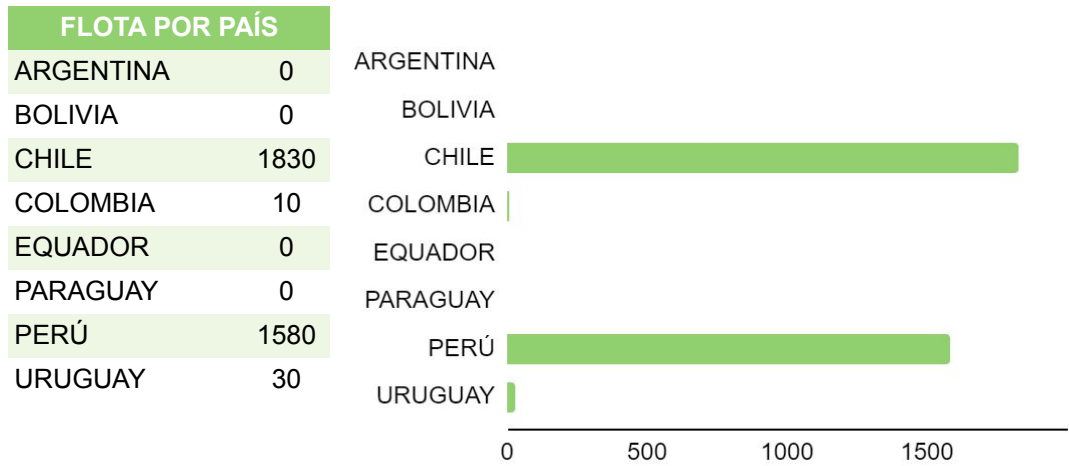

FLOTA POR PAÍS

ARGENTINA	540
BOLIVIA	170
CHILE	480
COLOMBIA	3840
EQUADOR	60
PARAGUAY	300
PERÚ	300
URUGUAY	610

VISITA EL SITIO WEB PARA SABER MÁS

valeoservice.com.br

APLICACIONES

439302

MONTADORA	VEHÍCULO	CÓDIGO MOTOR	MOTOR	AÑO	TRANSMISIÓN	AIRE ACONDICIONADO	COMENTARIOS
Renault	Clio	F8Q630	1.9	1998>2000	Manual	-	ORIGINAL PRODUCT
Renault	Clio Symbol	F8Q630	1.9	1998>2001	Manual	SÍ	ORIGINAL PRODUCT
Renault	Kangoo Express	F8Q632	1.9	1999>2009	Manual	-	ORIGINAL PRODUCT
Renault	Kangoo Express	F8Q662	1.9	1997>2003	Manual	-	ORIGINAL PRODUCT