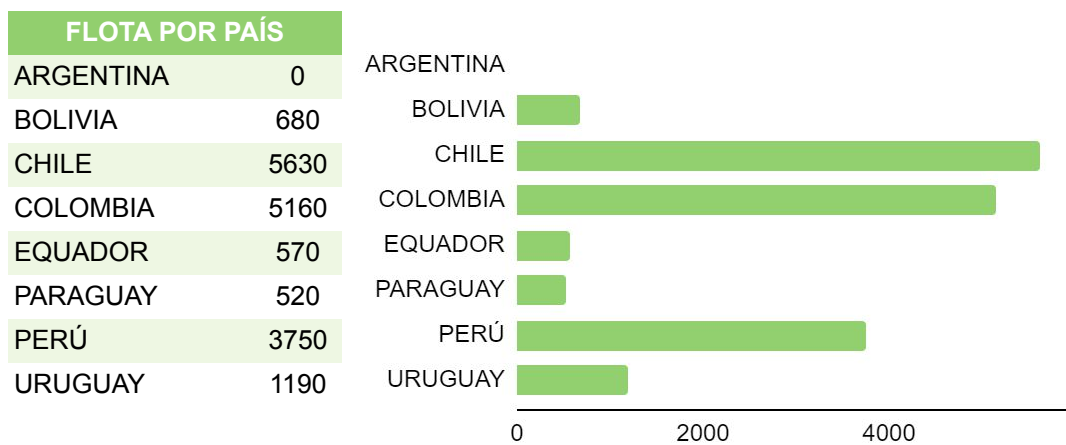

MONTADORA	VEHÍCULO	CÓDIGO MOTOR	MOTOR	AÑO	TRANSMISIÓN	AIRE ACONDICIONADO	COMENTARIOS
Vw	Golf	DACA	1.5	2017>2020	Automatic	SÍ	ORIGINAL PRODUCT
Vw	Golf	DACA	1.5	2017>2020	Manual	SÍ	ORIGINAL PRODUCT
Vw	Golf	DGXA	1.4	2018>2021	Manual	SÍ	ORIGINAL PRODUCT
Vw	Passat	CZDA	1.4	2015>	Automatic	SÍ	ORIGINAL PRODUCT
Vw	Passat	CZDA	1.4	2015>	Manual	SÍ	ORIGINAL PRODUCT
Vw	Passat	CZEA	1.4	2014>	Automatic	SÍ	ORIGINAL PRODUCT
Vw	Passat	CZEA	1.4	2014>	Manual	SÍ	ORIGINAL PRODUCT
Vw	Passat	CZCA	1.4	2015>	Automatic	SÍ	ORIGINAL PRODUCT
Vw	Passat	CZCA	1.4	2014>	Manual	SÍ	ORIGINAL PRODUCT
Vw	Passat	DADA	1.5	2018>	Automatic	SÍ	ORIGINAL PRODUCT
Vw	Passat	DADA	1.5	2018>	Manual	SÍ	ORIGINAL PRODUCT
Vw	Passat	DPCA	1.5	2019>	Automatic	SÍ	ORIGINAL PRODUCT
Vw	Passat	DPCA	1.5	2019>	Manual	SÍ	ORIGINAL PRODUCT
Seat	Tarraco	CZDA	1.4	2018>	Manual	SÍ	ORIGINAL PRODUCT
Seat	Tarraco	DADA	1.5	2018>	Manual	SÍ	ORIGINAL PRODUCT
Seat	Tarraco	DPCA	1.5	2020>	Automatic	SÍ	ORIGINAL PRODUCT
Seat	Tarraco	DPCA	1.5	2019>	Manual	SÍ	ORIGINAL PRODUCT
Vw	Tiguan	DADA	1.5	2018>2020	Automatic	SÍ	ORIGINAL PRODUCT
Vw	Tiguan	DADA	1.5	2018>2020	Manual	SÍ	ORIGINAL PRODUCT
Vw	Tiguan	DPCA	1.5	2020>	Automatic	SÍ	ORIGINAL PRODUCT
Vw	Tiguan	DPCA	1.5	2020>	Manual	SÍ	ORIGINAL PRODUCT
Vw	Tiguan	CZDA	1.4	2016>	Automatic	SÍ	ORIGINAL PRODUCT
Vw	Tiguan	CZDA	1.4	2016>2018	Manual	SÍ	ORIGINAL PRODUCT
Vw	Tiguan	CZEA	1.4	2016>2018	Manual	SÍ	ORIGINAL PRODUCT
Vw	Tiguan Allspace	CZDA	1.4	2017>2021	Automatic	SÍ	-
Vw	Tiguan Allspace	CZEA	1.4	2017>2018	Automatic	SÍ	-
Vw	Tiguan Allspace	CZEA	1.4	2017>2018	Manual	SÍ	-
Vw	Tiguan Allspace	CWLA	1.4	2017>	Automatic	SÍ	ORIGINAL PRODUCT
Skoda	Yeti	CWVA	1.6	2014>2017	Automatic	SÍ	ORIGINAL PRODUCT