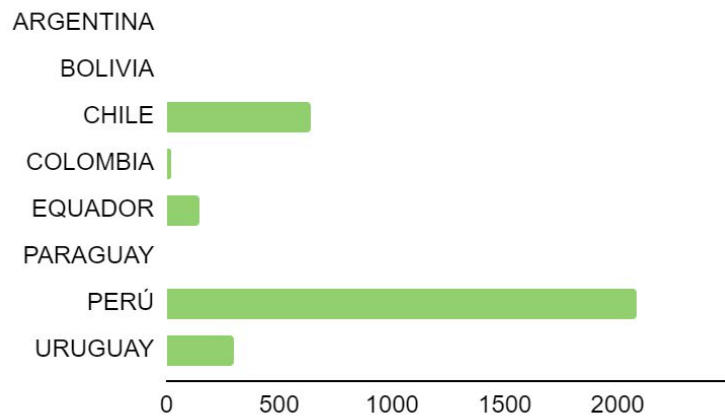

APLICACIONES

439470

MONTADORA	VEHÍCULO	CÓDIGO MOTOR	MOTOR	AÑO	TRANSMISIÓN	AIRE ACONDICIONADO	COMENTARIOS
Peugeot	406	ES9J4S	3.0	1999>2004	Manual	SÍ	ORIGINAL PRODUCT
Peugeot	406	ES9J4S	3.0	1999>2004	Automatic	SÍ	ORIGINAL PRODUCT
Peugeot	407	ES9A	3.0	2004>2010	Automatic	SÍ	ORIGINAL PRODUCT
Peugeot	407	ES9A	3.0	2004>2010	Manual	SÍ	ORIGINAL PRODUCT
Peugeot	607	ES9J4S	3.0	1999>2004	Manual	SÍ	ORIGINAL PRODUCT
Peugeot	607	ES9J4S	3.0	1999>2004	Automatic	SÍ	ORIGINAL PRODUCT
Peugeot	607	ES9A	3.0	2004>2011	Automatic	SÍ	ORIGINAL PRODUCT
Peugeot	407 Coupe	ES9A	3.0	2005>2010	Automatic	SÍ	ORIGINAL PRODUCT
Citroën	C5	ES9J4S	3.0	2000>2004	Manual	SÍ	ORIGINAL PRODUCT
Citroën	C5	ES9J4S	3.0	2000>2004	Automatic	SÍ	ORIGINAL PRODUCT
Citroën	C5	ES9A	3.0	2004>2008	Automatic	SÍ	ORIGINAL PRODUCT
Citroën	C6	ES9A	3.0	2005>2009	Automatic	SÍ	ORIGINAL PRODUCT
Renault	Laguna	L7X731	2.9	2001>2007	Automatic	SÍ	ORIGINAL PRODUCT
Citroën	Xantia	ES9J4	3.0	1998>2003	Automatic	SÍ	ORIGINAL PRODUCT
Citroën	Xantia	ES9J4	3.0	1998>2003	Manual	SÍ	ORIGINAL PRODUCT

FLOTA POR PAÍS	
ARGENTINA	0
BOLIVIA	0
CHILE	640
COLOMBIA	20
EQUADOR	150
PARAGUAY	0
PERÚ	2080
URUGUAY	300