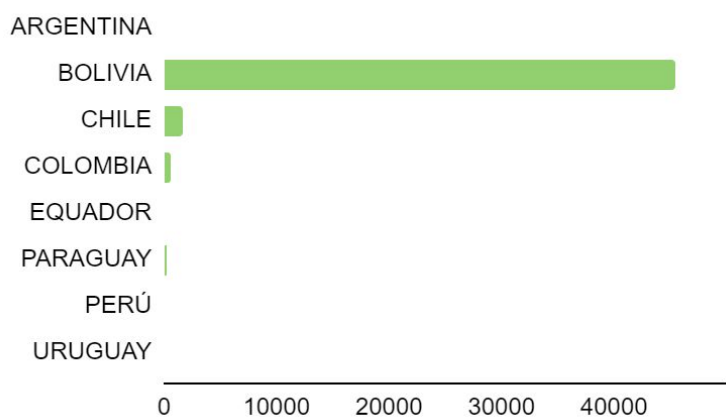

FLOTA POR PAÍS	
ARGENTINA	0
BOLIVIA	45480
CHILE	1640
COLOMBIA	580
EQUADOR	40
PARAGUAY	240
PERÚ	140
URUGUAY	130

VISITA EL SITIO WEB PARA SABER MÁS

valeoservice.com.br

APLICACIONES

200234

MONTADORA	VEHÍCULO	CÓDIGO MOTOR	MOTOR	AÑO	TRANSMISIÓN	AIRE ACONDICIONADO	COMENTARIOS
Peugeot	Bipper	DV4TED	1.4	2007>	Manual	SÍ	-
Citroën	Nemo	DV4TED	1.4	2008>	Manual	SÍ	-