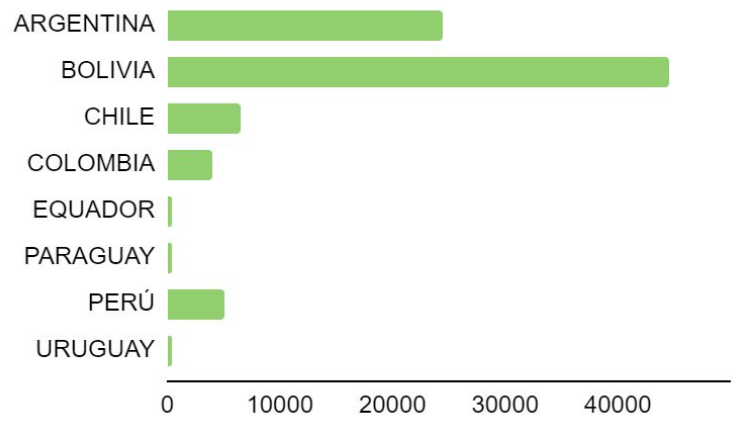

FLOTA POR PAÍS

ARGENTINA	24520
BOLIVIA	44630
CHILE	6480
COLOMBIA	3940
EQUADOR	420
PARAGUAY	470
PERÚ	5100
URUGUAY	450

APLICACIONES

201081

MONTADORA	VEHÍCULO	CÓDIGO MOTOR	MOTOR	AÑO	TRANSMISIÓN	AIRE ACONDICIONADO	COMENTARIOS
Peugeot	107	DV4TD	1.4	2005>2014	Manual	SÍ	ORIGINAL PRODUCT
Peugeot	206	DV4TD	1.4	2006>2009	Manual	SÍ	-
Peugeot	208	DV4C	1.4	2012>	Manual	SÍ	ORIGINAL PRODUCT
Peugeot	2008	DV4C	1.4	2013>	Manual	SÍ	-
Peugeot	206+	DV4C	1.4	2009>2013	Manual	SÍ	ORIGINAL PRODUCT
Peugeot	206+	DV4TD	1.4	2009>2013	Manual	SÍ	ORIGINAL PRODUCT
Peugeot	Bipper	DV4TED	1.4	2007>	Manual	SÍ	-
Peugeot	Bipper Tepee	DV4TED	1.4	2008>	Manual	SÍ	ORIGINAL PRODUCT
Citroën	C1	DV4TD	1.4	2005>2011	Manual	SÍ	ORIGINAL PRODUCT
Citroën	C3	DV4TD	1.4	2002>2016	Manual	SÍ	ORIGINAL PRODUCT
Citroën	C3	DV4TED4	1.4	2002>2005	Manual	-	-
Citroën	C3	DV4C	1.4	2010>2016	Manual	SÍ	ORIGINAL PRODUCT
Citroën	C3	DV4TED4	1.4	2005>2008	Manual	SÍ	-