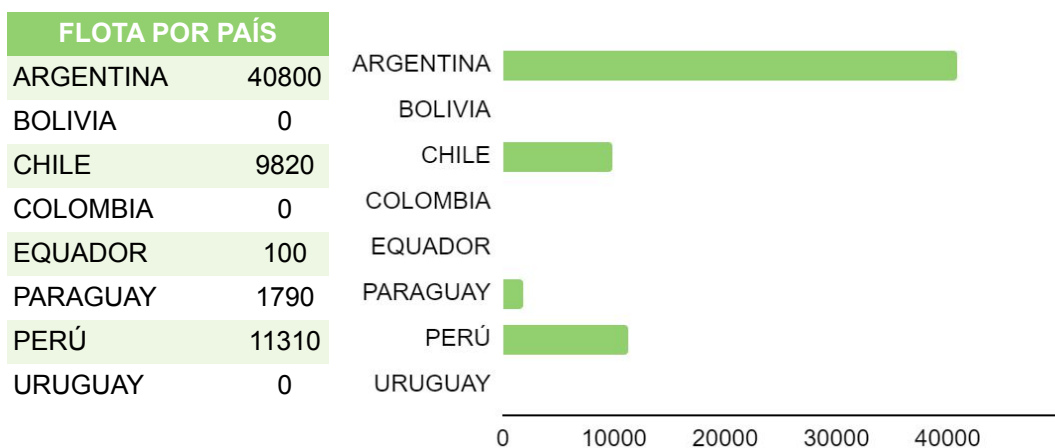

446528

MONTADORA	VEHÍCULO	CÓDIGO MOTOR	MOTOR	AÑO	TRANSMISIÓN	AIRE ACONDICIONADO	COMENTÁRIOS
Toyota	Auris	1ZRFE	1.6	2006>2012	Automatic	SÍ	-
Toyota	Auris	1ZRFE	1.6	2006>2012	Manual	SÍ	-
Toyota	Auris	1ZRFAE	1.6	2012>2018	Continuously Variable Transmission	SÍ	-
Toyota	Auris	1ZRFAE	1.6	2012>2018	Manual	SÍ	-
Toyota	Avensis	3ZRFAE	2.0	2008>2018	Automatic	SÍ	-
Toyota	Avensis	3ZRFAE	2.0	2008>2018	Manual	SÍ	-
Toyota	Avensis	3ZRFE	2.0	2008>2018	Automatic	SÍ	-
Toyota	Avensis	3ZRFE	2.0	2008>2018	Manual	SÍ	-
Toyota	Avensis Estate/Wagon	3ZRFAE	2.0	2008>2018	Automatic	SÍ	-
Toyota	Avensis Estate/Wagon	3ZRFAE	2.0	2008>2018	Manual	SÍ	-
Toyota	Avensis Estate/Wagon	3ZRFE	2.0	2008>2018	Automatic	SÍ	-
Toyota	Avensis Estate/Wagon	3ZRFE	2.0	2008>2018	Manual	SÍ	-
Toyota	Corolla	2ZRFE	1.8	2013>2018	Continuously Variable Transmission	SÍ	-
Toyota	Corolla	2ZRFE	1.8	2013>2018	Manual	SÍ	-
Toyota	Corolla	1ZRFE	1.6	2013>2018	Continuously Variable Transmission	SÍ	-
Toyota	Corolla	1ZRFE	1.6	2013>2018	Manual	SÍ	-
Toyota	Corolla	1ZRFAE	1.6	2013>2018	Continuously Variable Transmission	SÍ	-
Toyota	Corolla	1ZRFAE	1.6	2013>2018	Manual	SÍ	-