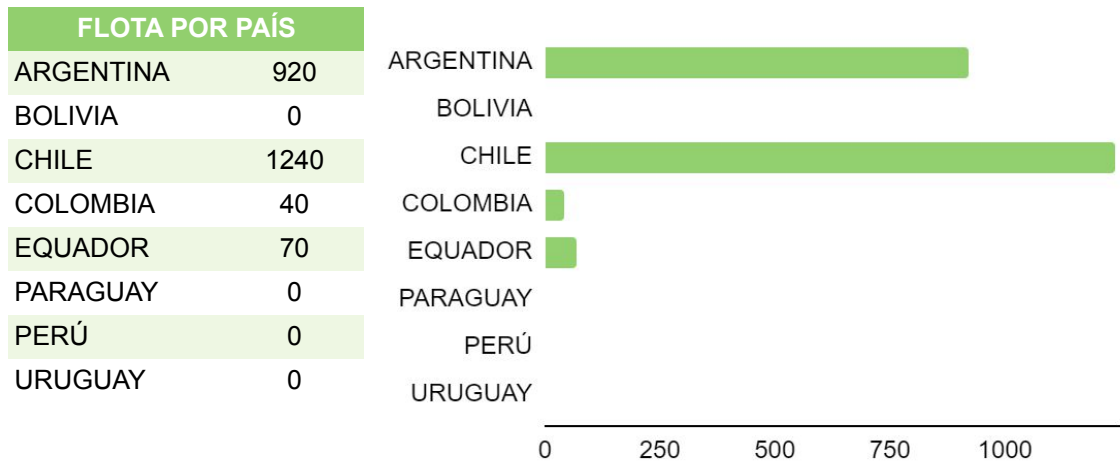

FLOTA POR PAÍS	
ARGENTINA	0
BOLIVIA	20
CHILE	2390
COLOMBIA	130
EQUADOR	0
PARAGUAY	20
PERÚ	4290
URUGUAY	0

439965

MONTADORA	VEHÍCULO	CÓDIGO MOTOR	MOTOR	AÑO	TRANSMISIÓN	AIRE ACONDICIONADO	COMENTARIOS
Peugeot	208	DV6FD	1.6	2015>	Manual	SÍ	ORIGINAL PRODUCT
Citroën	Jumpy	DV5RUC	1.5	2018>	Manual	SÍ	ORIGINAL PRODUCT
Peugeot	Partner	DV6C	1.6	2012>	Manual	SÍ	ORIGINAL PRODUCT
Peugeot	Partner Tepee	DV6C	1.6	2010>	Manual	SÍ	ORIGINAL PRODUCT