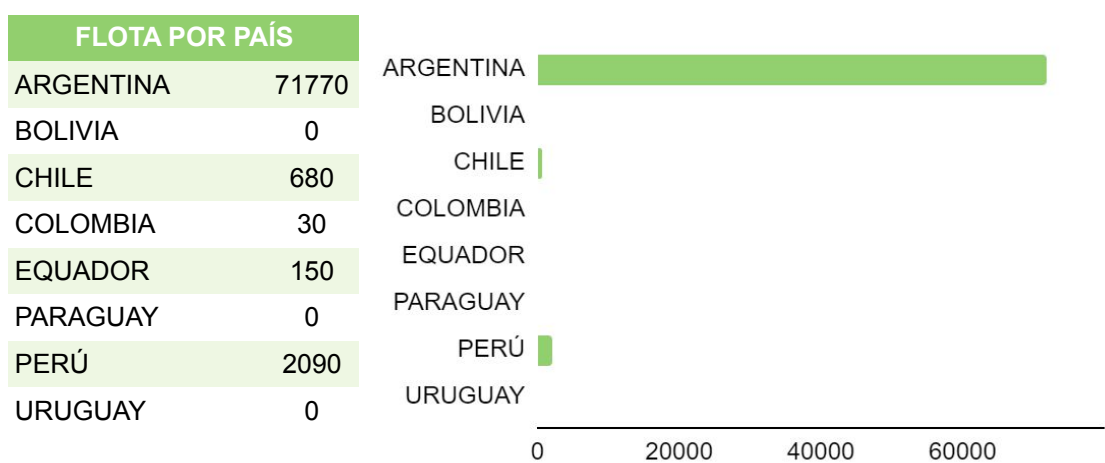

FLOTA POR PAÍS

ARGENTINA	9850
BOLIVIA	3470
CHILE	1370
COLOMBIA	3840
EQUADOR	1080
PARAGUAY	0
PERÚ	4640
URUGUAY	0

VISITA EL SITIO WEB PARA SABER MÁS

valeoservice.com.br

APLICACIONES

438087

MONTADORA	VEHÍCULO	CÓDIGO MOTOR	MOTOR	AÑO	TRANSMISIÓN	AIRE ACONDICIONADO	COMENTARIOS
Peugeot	406	ES9J4S	3.0	1999>2004	Automatic	SÍ	ORIGINAL PRODUCT
Peugeot	406	ES9J4S	3.0	1999>2004	Manual	SÍ	ORIGINAL PRODUCT
Peugeot	407	ES9A	3.0	2004>2010	Automatic	SÍ	ORIGINAL PRODUCT
Peugeot	407	ES9A	3.0	2004>2010	Manual	SÍ	ORIGINAL PRODUCT
Peugeot	607	ES9A	3.0	2004>2011	Automatic	SÍ	ORIGINAL PRODUCT
Peugeot	607	ES9J4S	3.0	1999>2004	Manual	SÍ	ORIGINAL PRODUCT
Peugeot	607	ES9J4S	3.0	1999>2004	Automatic	SÍ	ORIGINAL PRODUCT
Peugeot	407 Coupe	ES9A	3.0	2005>2010	Automatic	SÍ	ORIGINAL PRODUCT
Citroën	C5	ES9J4S	3.0	2000>2004	Manual	SÍ	ORIGINAL PRODUCT
Citroën	C5	ES9J4S	3.0	2000>2004	Automatic	SÍ	ORIGINAL PRODUCT
Citroën	C5	ES9A	3.0	2004>	Automatic	SÍ	ORIGINAL PRODUCT
Citroën	C6	ES9A	3.0	2005>2012	Automatic	SÍ	ORIGINAL PRODUCT
Renault	Clio RS V6	L7X760	3.0	2000>2003	Manual	SÍ	ORIGINAL PRODUCT
Renault	Laguna	L7X700	2.9	1998>2001	Manual	SÍ	ORIGINAL PRODUCT
Renault	Laguna	L7X701	2.9	1998>2001	Automatic	SÍ	ORIGINAL PRODUCT
Renault	Laguna	L7X731	2.9	2001>2007	Automatic	SÍ	ORIGINAL PRODUCT
Renault	Laguna	L7X731	2.9	2001>2007	Automatic	-	ORIGINAL PRODUCT
Renault	Laguna Estate/Break	L7X700	2.9	1998>2001	Manual	SÍ	ORIGINAL PRODUCT
Renault	Laguna Estate/Break	L7X701	2.9	1998>2001	Automatic	SÍ	ORIGINAL PRODUCT
Renault	Laguna Estate/Break	L7X731	2.9	2001>2007	Automatic	SÍ	ORIGINAL PRODUCT
Renault	Laguna Estate/Break	L7X733	2.9	2001>2007	Automatic	SÍ	ORIGINAL PRODUCT