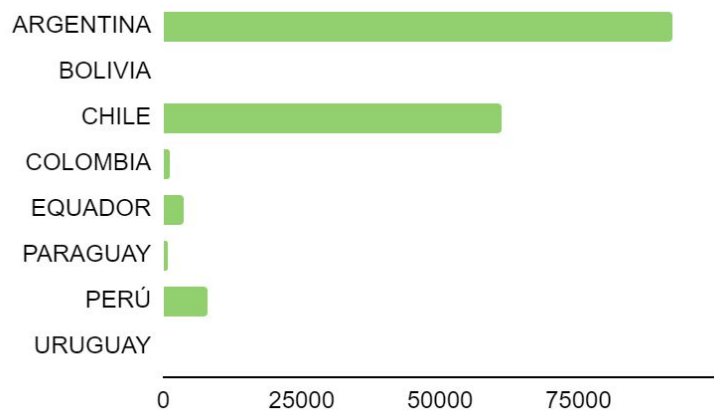

FLOTA POR PAÍS

ARGENTINA	9850
BOLIVIA	3470
CHILE	1370
COLOMBIA	3840
EQUADOR	1080
PARAGUAY	0
PERÚ	4640
URUGUAY	0