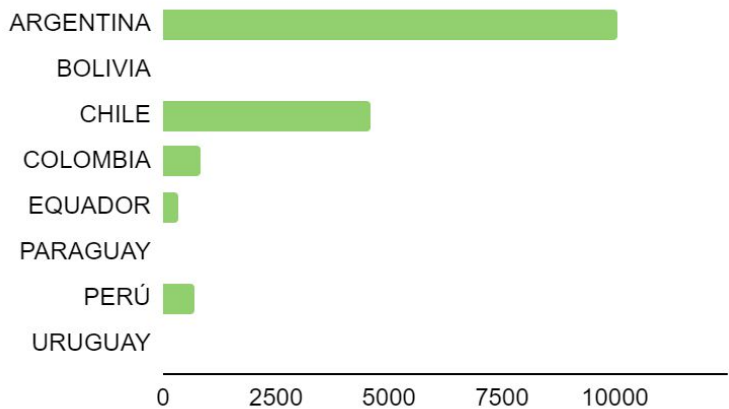

438504

FLOTA POR PAÍS	
ARGENTINA	10040
BOLIVIA	0
CHILE	4610
COLOMBIA	830
EQUADOR	330
PARAGUAY	0
PERÚ	690
URUGUAY	0