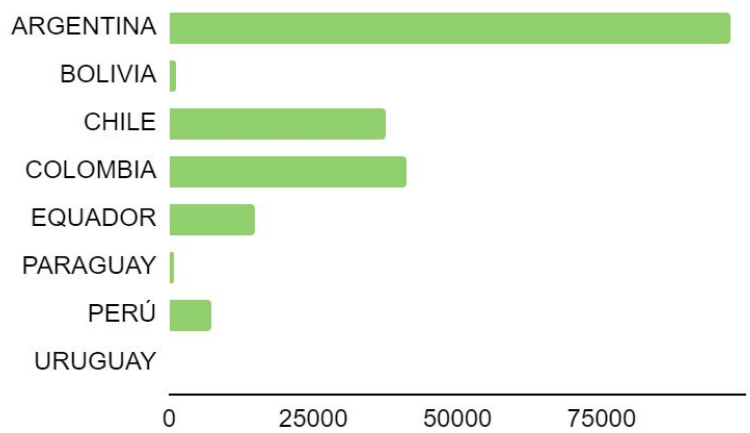

APLICACIONES

446768

MONTADORA	VEHÍCULO	CÓDIGO MOTOR	MOTOR	AÑO	TRANSMISIÓN	AIRE ACONDICIONADO	COMENTARIOS
Opel	Astra	A16LET	1.6	2009>2015	Automatic	SÍ	-
Opel	Astra	A16LET	1.6	2009>2015	Manual	SÍ	-
Opel	Astra GTC	A16LET	1.6	2011>	Manual	SÍ	-
Opel	Corsa	A16LEL	1.6	2009>2014	Manual	SÍ	-
Opel	Corsa	Z16LEL	1.6	2007>2009	Manual	SÍ	-
Opel	Corsa	B16LER	1.6	2013>2014	Manual	SÍ	-
Opel	Corsa	Z16LER	1.6	2006>2014	Manual	SÍ	-
Opel	Corsa	A16LES	1.6	2011>2014	Manual	SÍ	-
Chevrolet	Cruze	2H0	1.8	2011>	Automatic	SÍ	-
Chevrolet	Cruze	2H0	1.8	2011>	Manual	SÍ	-
Chevrolet	Cruze	2H0	1.8	2011>	Manual	SÍ	-
Chevrolet	Orlando	LNP	2.0	2011>	Automatic	SÍ	-
Chevrolet	Orlando	LNP	2.0	2011>	Manual	SÍ	-
Chevrolet	Sonic	LDE	1.6	2011>	Automatic	SÍ	-
Chevrolet	Sonic	LDE	1.6	2011>	Manual	SÍ	-
Chevrolet	Tracker	2H0	1.8	2013>	Manual	SÍ	-
Chevrolet	Tracker	2H0	1.8	2013>	Automatic	SÍ	-
Opel	Zafira	Z18XER	1.8	2005>2010	Manual	-	-
Opel	Zafira	Z18XER	1.8	2005>2010	Manual	SÍ	-

FLOTA POR PAÍS	
ARGENTINA	97230
BOLIVIA	1190
CHILE	37450
COLOMBIA	41260
EQUADOR	14780
PARAGUAY	750
PERÚ	7280
URUGUAY	0