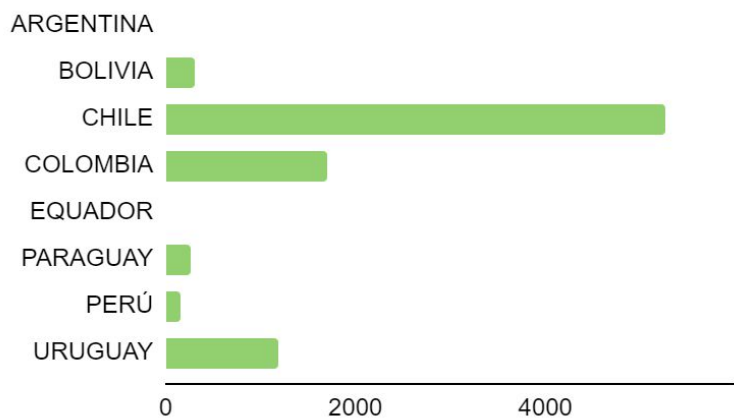

439612

MONTADORA	VEHÍCULO	CÓDIGO MOTOR	MOTOR	AÑO	TRANSMISIÓN	AIRE ACONDICIONADO	COMENTARIOS
Ford	Fiesta	SPJA	1.4	2008>2012	Manual	SÍ	ORIGINAL PRODUCT
Ford	Fiesta	SPJC	1.4	2008>2012	Manual	SÍ	ORIGINAL PRODUCT
Ford	Fiesta	HXJA	1.6	2012>	Manual	SÍ	ORIGINAL PRODUCT
Ford	Fiesta	HXJA	1.6	2012>	Automatic	SÍ	ORIGINAL PRODUCT
Ford	Fiesta	HXJE	1.6	2015>	Automatic	SÍ	ORIGINAL PRODUCT
Ford	Fiesta	U5JA	1.6	2010>2012	Automatic	SÍ	ORIGINAL PRODUCT
Ford	Fiesta	U5JA	1.6	2010>	Manual	SÍ	ORIGINAL PRODUCT
Ford	Fiesta	HXJA	1.6	2008>2012	Manual	SÍ	ORIGINAL PRODUCT
Ford	Fiesta	HXJB	1.6	2008>	Manual	SÍ	ORIGINAL PRODUCT
Ford	Fiesta	RVJA	1.6	2008>	Manual	SÍ	ORIGINAL PRODUCT
Ford	Fiesta	RTJA	1.4	2008>2012	Manual	SÍ	ORIGINAL PRODUCT
Ford	Fiesta	SPJC	1.4	2008>2012	Automatic	SÍ	ORIGINAL PRODUCT
Ford	Fiesta	SPJA	1.4	2008>2012	Automatic	SÍ	ORIGINAL PRODUCT
Ford usa	Focus	PNDA	1.6	2010>2017	Manual	SÍ	ORIGINAL PRODUCT
Ford usa	Focus	PNDD	1.6	2014>	Manual	SÍ	ORIGINAL PRODUCT
Ford	Focus	PNDA	1.6	2011>	Automatic	SÍ	ORIGINAL PRODUCT
Ford	Focus	PNDA	1.6	2011>	Manual	SÍ	ORIGINAL PRODUCT
Ford	Focus	PNDD	1.6	2014>	Automatic	SÍ	ORIGINAL PRODUCT
Ford	Focus	PNDD	1.6	2014>	Manual	SÍ	ORIGINAL PRODUCT

FLOTA POR PAÍS

ARGENTINA	0
BOLIVIA	300
CHILE	5260
COLOMBIA	1710
EQUADOR	0
PARAGUAY	260
PERÚ	160
URUGUAY	1190