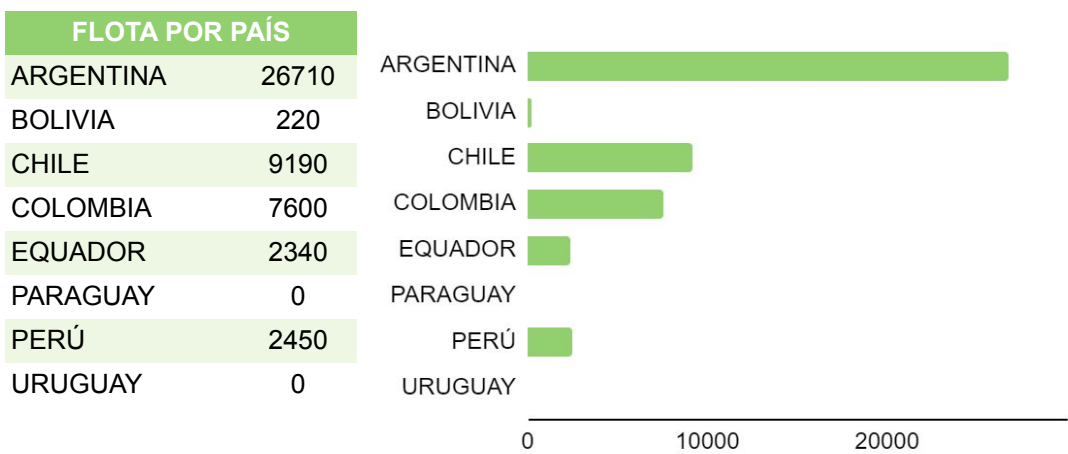

MONTADORA	VEHÍCULO	CÓDIGO MOTOR	MOTOR	AÑO	TRANSMISIÓN	AIRE ACONDICIONADO	COMENTARIOS
Renault	Megane Estate/Break	F4R770	2.0	2006>2011	Manual	SÍ	ORIGINAL PRODUCT
Renault	Megane Estate/Break	F4R771	2.0	2003>2009	Automatic	SÍ	ORIGINAL PRODUCT
Renault	Megane Estate/Break	F4R771	2.0	2003>2007	Automatic	-	ORIGINAL PRODUCT
Renault	Megane Estate/Break	F4R770	2.0	2005>2009	Manual	SÍ	ORIGINAL PRODUCT
Renault	Megane Estate/Break	F4R770	2.0	2006>2009	Manual	SÍ	ORIGINAL PRODUCT
Renault	Megane Estate/Break	F4R771	2.0	2006>2009	Automatic	SÍ	ORIGINAL PRODUCT
Renault	Megane Estate/Break	F4R771	2.0	2005>2009	Automatic	SÍ	ORIGINAL PRODUCT
Renault	Scenic	F4R746	2.0	2001>2009	Manual	SÍ	ORIGINAL PRODUCT
Renault	Scenic	F4R747	2.0	2001>2009	Automatic	SÍ	ORIGINAL PRODUCT
Renault	Scenic	F4R740	2.0	1999>2001	Manual	-	ORIGINAL PRODUCT
Renault	Scenic	F4R741	2.0	1999>2001	Automatic	-	ORIGINAL PRODUCT
Renault	Scenic	F4R740	2.0	1999>2001	Manual	SÍ	ORIGINAL PRODUCT
Renault	Scenic	F4R770	2.0	2003>2009	Manual	-	ORIGINAL PRODUCT
Renault	Scenic	F4R771	2.0	2003>2005	Automatic	-	ORIGINAL PRODUCT
Renault	Scenic	F4R770	2.0	2003>2009	Manual	SÍ	ORIGINAL PRODUCT
Renault	Scenic	F4R771	2.0	2003>2005	Automatic	SÍ	ORIGINAL PRODUCT
Renault	Scenic	F4R771	2.0	2003>2006	Automatic	SÍ	ORIGINAL PRODUCT
Renault	Scenic	F4R770	2.0	2006>2009	Manual	SÍ	ORIGINAL PRODUCT
Renault	Scenic	F4R771	2.0	2006>2008	Automatic	SÍ	ORIGINAL PRODUCT
Renault	Scenic	F4R776	2.0	2004>2006	Manual	SÍ	ORIGINAL PRODUCT
Renault	Scenic	F4R776	2.0	2006>2008	Manual	SÍ	ORIGINAL PRODUCT
Renault	Scenic RX4	F4R744	2.0	2001>2003	Manual	SÍ	ORIGINAL PRODUCT