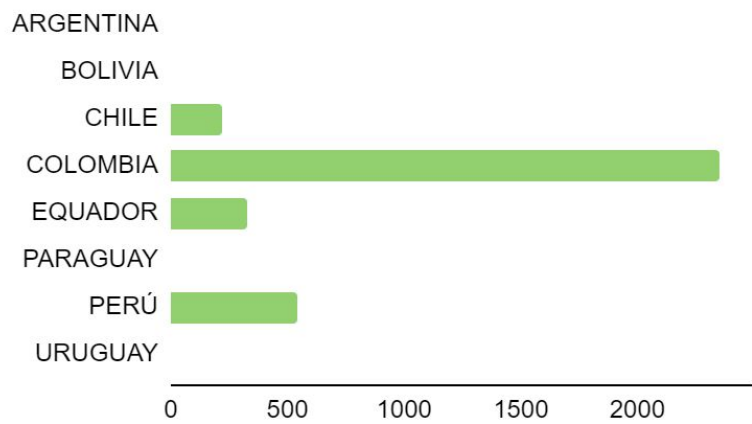

APLICACIONES

439443

MONTADORA	VEHÍCULO	CÓDIGO MOTOR	MOTOR	AÑO	TRANSMISIÓN	AIRE ACONDICIONADO	COMENTARIOS
Skoda	Fabia	AUA	1.4	1999>2003	Manual	SÍ	ORIGINAL PRODUCT
Skoda	Fabia	AUA	1.4	1999>2003	Automatic	SÍ	ORIGINAL PRODUCT
Skoda	Fabia	BBY	1.4	2002>2004	Automatic	SÍ	ORIGINAL PRODUCT
Skoda	Fabia	BKY	1.4	2004>2007	Automatic	-	ORIGINAL PRODUCT
Skoda	Fabia	BKY	1.4	2004>2007	Manual	-	ORIGINAL PRODUCT
Skoda	Fabia	BBZ	1.4	2002>2007	Manual	SÍ	ORIGINAL PRODUCT
Skoda	Fabia	BBY	1.4	2002>2004	Manual	SÍ	ORIGINAL PRODUCT
Skoda	Fabia	AUB	1.4	1999>2004	Manual	SÍ	ORIGINAL PRODUCT

FLOTA POR PAÍS	
ARGENTINA	0
BOLIVIA	0
CHILE	220
COLOMBIA	2350
EQUADOR	330
PARAGUAY	0
PERÚ	540
URUGUAY	0