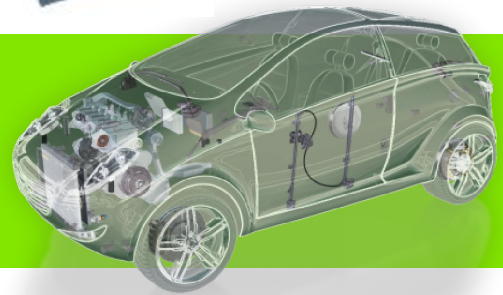

**VALEO SERVICE  
LANÇAMENTO**

**TÉRMICO**  
**RADIADOR DE  
RESFRIAMENTO  
CITROËN**

**RADIADOR DE RESFRIAMENTO CITROËN  
C3 1.0 ASPIRADO 2022 >**

Radiador **ORIGINAL** e **CATIVO** 

CÓDIGO VALEO

**522302**