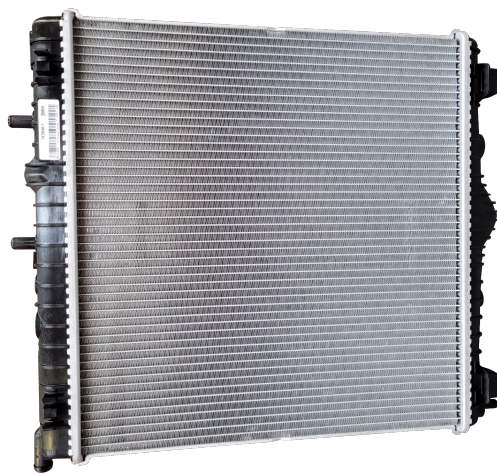

**VALEO SERVICE  
LANÇAMENTO**

**TÉRMICO**  
**RADIADOR DE  
RESFRIAMENTO  
CITROËN**

**RADIADOR DE RESFRIAMENTO CITROËN  
C3 1.0 ASPIRADO 2022 >**

Radiador **ORIGINAL** e **CATIVO** 

CÓDIGO VALEO

**522302**

# APLICAÇÕES

Montadora	Veículo	Cilindrada	Ano	Transmissão	Ar
CITROËN	C3	1.0 ASPIRADO	2022	MANUAL	COM AR

Radiador **ORIGINAL** e **CATIVO**

## Informações Adicionais

Descrição	Rad Resfr Citroen C3 1.0 aspirado 2022 >
Dimensiones de caixa (mm)	515X100X683
Peso bruto (kg)	2,0
Origem	Nacional
NCM	8708.91.00
Código De Barras	3276425223028
Código Original	9845779780