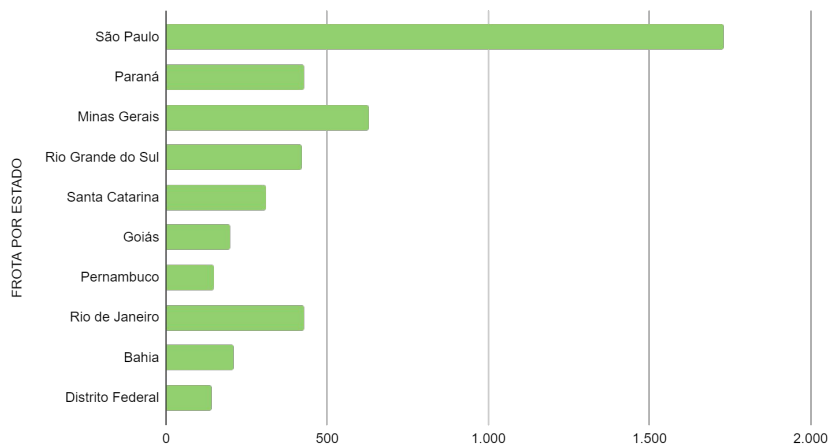

FROTA NO BRASIL

Lançamento 2022

Frota aproximada + 7.000

Volumes aproximados

FROTA POR ESTADO

São Paulo	1.730
Paraná	430
Minas Gerais	630
Rio Grande do Sul	420
Santa Catarina	310
Goiás	200
Pernambuco	150
Rio de Janeiro	430
Bahia	210
Distrito Federal	140
Pará	80
Paraíba	70
Ceará	130
Maranhão	60
Mato Grosso	100
Amazonas	50
Rio Grande do Norte	70
Piauí	50
Mato Grosso do Sul	80
Espírito Santo	110
Alagoas	50
Tocantins	30
Rondônia	40
Sergipe	40
Acre	20
Roraima	20
Amapá	20

FROTA POR ESTADO

FROTA POR REGIÃO

SUDESTE	2.900
SUL	1.160
NORDESTE	830
CENTRO-OESTE	520
NORTE	260

CATÁLOGO ELETRÔNICO VALEO

Torne sua busca mais prática!

O catálogo eletrônico Valeo é uma plataforma de fácil instalação e pesquisa que possibilita encontrar os componentes certos para o seu veículo. Encontrar uma peça Valeo, nunca foi tão fácil.

**CONFIRA A FERRAMENTA
COMPLETA NO SITE**

ACESSE O SITE E SAIBA MAIS

valeoservice.com.br