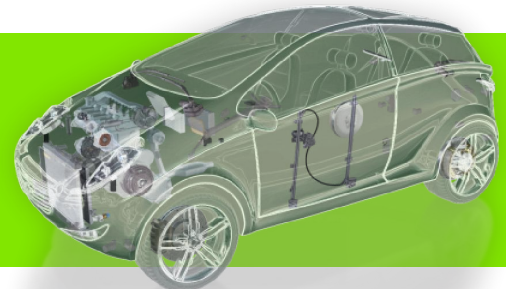

CONFIRA O ARQUIVO COMPLETO
para visualizar todas as especificações
do Produto

SUORTE TÉCNICO VALEO

TechCare

Capitais, regiões metropolitanas e celulares: **3004 5693**

Demais localidades: **0800 770 5693**

WhatsApp: **+55 11 9 8899 8682**

faleconosco@valeoservice.com.br

ACESSE O SITE E SAIBA MAIS

valeoservice.com.br