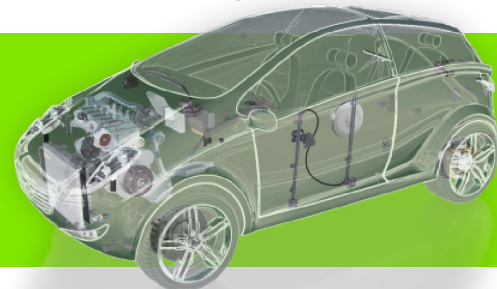

CONFIRA O ARQUIVO COMPLETO
para visualizar todas as especificações
do Produto

SUPORTE TÉCNICO VALEO

TechCare

Capitais, regiões metropolitanas e celulares: **3004 5693**

Demais localidades: **0800 770 5693**

WhatsApp: **+55 11 9 8899 8682**

faleconosco@valeoservice.com.br

ACESSE O SITE E SAIBA MAIS

valeoservice.com.br