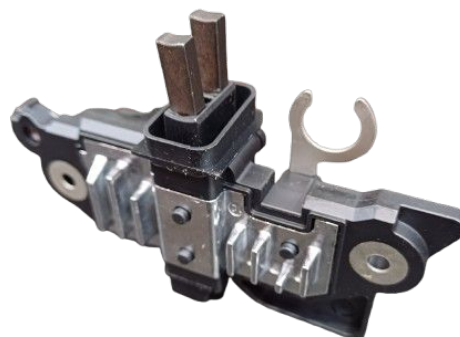

VALEO
INFO

LANÇAMENTO

Sistemas Elétricos

REGULADOR

AUDI

VOLKSWAGEN

REGULADOR DE
VOLTAGEM 12V

CÓDIGO VALEO
501512

WHATSAPP:

+55 (11) 98899-8682

FALECONOSCO@VALEOSERVICE.COM.BR

CONHEÇA NOSSO SITE:
VALEOSERVICE.COM.BR

SMART TECHNOLOGY FOR SMARTER MOBILITY

CÓDIGO	MONTADORA	VEÍCULO	ANO	CÓD MÁQUINA COMPLETA
501512	VOLKSWAGEN	GOL 1.6, 1.8, 2.0	1988 < 2014	Bosch: 0124215006, 0124225012, 0124315003, 0124315007, 0124315018, 0124315020, 0124315021, 0124315022, 0124325067, 0124325122, 0124215009, 0124325066, 0124225042, 0124615014, 038903018QX, 0124225039, 31100PWJZ01, 0124525088, F00MA45238, 0124325003, 0124225040, 0124325034, 0124325061, 0124215008, 0124215012, 0124325041, 0124215040, 0124325043, 0124325076, 0124515111, 0124325127, 02690301541, 0124525093, 0124325137, 0124325013, 0124615007, 0124515122, 0124515073, 0124515056, 0124325098 0124325052, 0124525102, F00M145401, 0124525064, 0124325107, 0124615030, 0124515015, 0124225032, 0124515046, 0124315031, 0124525107, 0124525146, 0124325132, 0124325155, 0124615046; Volkswagen: 06B903016AB, F00MA45300, 0124525091
		POLO 1.0, 1.6, 1.8, 2.0	2002 > 2014	
		PARATI 1.6, 1.8, 2.0	1999 > 2005	
		FOX 1.0, 1.6	2003 > 2014	
		SANTANA 1.8, 2.0	1996 > 2006	
		SAVEIRO 1.6, 1.8, 2.0	1996 > 2005	
		LOGUS 1.6, 1.8, 2.0	1992 > 1997	
		GOLF 1.6, 1.8	1999 > 2005	
		NEW BEETLE 2.0	2000 > 2003	
	SEAT	CORDOBA 1.0, 1.4, 1.6, 1.8	1999 > 2004	
		IBIZA 1.0, 1.6	1995 > 2004	
	AUDI	A3 1.6, 1.8	1998 > 2017	
		S3 1.8	1998 > 2004	
TT 1.8		1998 > 2006		

INFORMAÇÕES ADICIONAIS

DESCRIÇÃO	REGULADOR ALT VW GOL
CORRENTE (A)	38 - 150 A
REF. TÉCNICA	A830744
ROTAÇÃO	Horário
TENSÃO (V)	12 V
TECNOLOGIA	Monofunção
DIMENSÕES DA CAIXA (MM)	55X110X38
PESO BRUTO (KG)	0,096
ORIGEM	IMPORTADO
NCM	8511.90.00
CÓDIGO DE BARRAS	3276425015128
CÓD CONCORRENTE	GAUSS: GA225 ; Bosch: F00M145225, F00M144136, F00M145350, F00M144137, F00M145244, F00M145356; VW: 038903803, F 00M 144 143, F 00M 145 287, F 00M 145 372; Magnetit Marelli: RT510121; IKRO: IK5225; SEG: F000.RS0.103