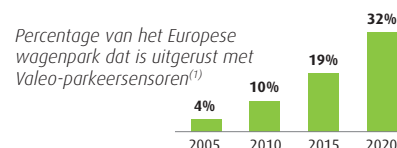

De ultrasoon-parkeersensoren van Valeo voor de onafhankelijke vervangingsmarkt!

Valeo, OE-specialist in rijhulpsystemen, introduceert een uniek assortiment van parkeersensoren voor de onafhankelijke vervangingsmarkt. Valeo is op dit moment de enige speler op de markt die zijn OE-sensoren levert voor de vervangingsmarkt, waarmee opnieuw wordt benadrukt dat het merk niet alleen innovatief is maar ook zijn technologieën snel beschikbaar kan stellen voor de verschillende markten.

Steeds meer auto's zijn voorzien van parkeersensoren en ook het aantal sensoren per auto neemt toe. Nog voor 2020 zal meer dan een derde van het Europese wagenpark rondrijden met OE-gemonteerde parkeersensoren van Valeo⁽¹⁾.